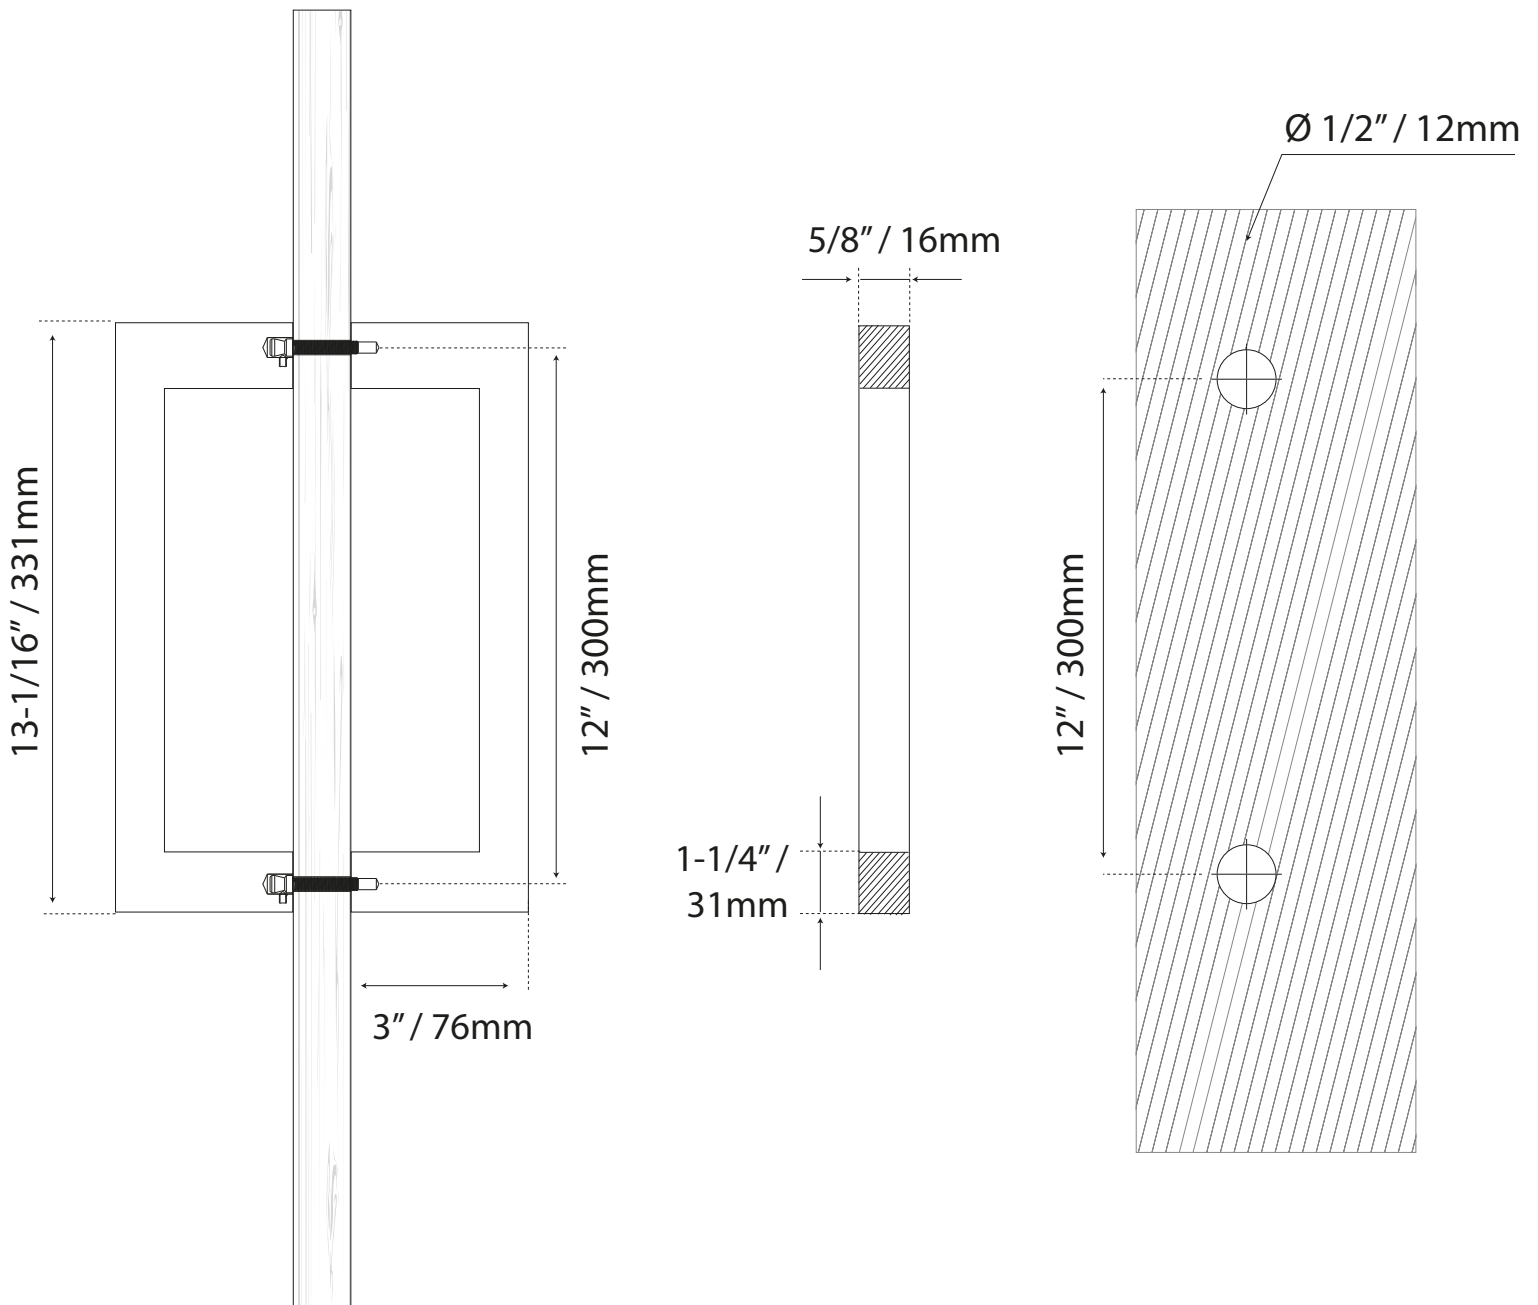

JALADERAS PARA PUERTA

MANILLÓN ACERO INOXIDABLE

COD. CHCP005-300SS
Guía de corte

Formato sin escala