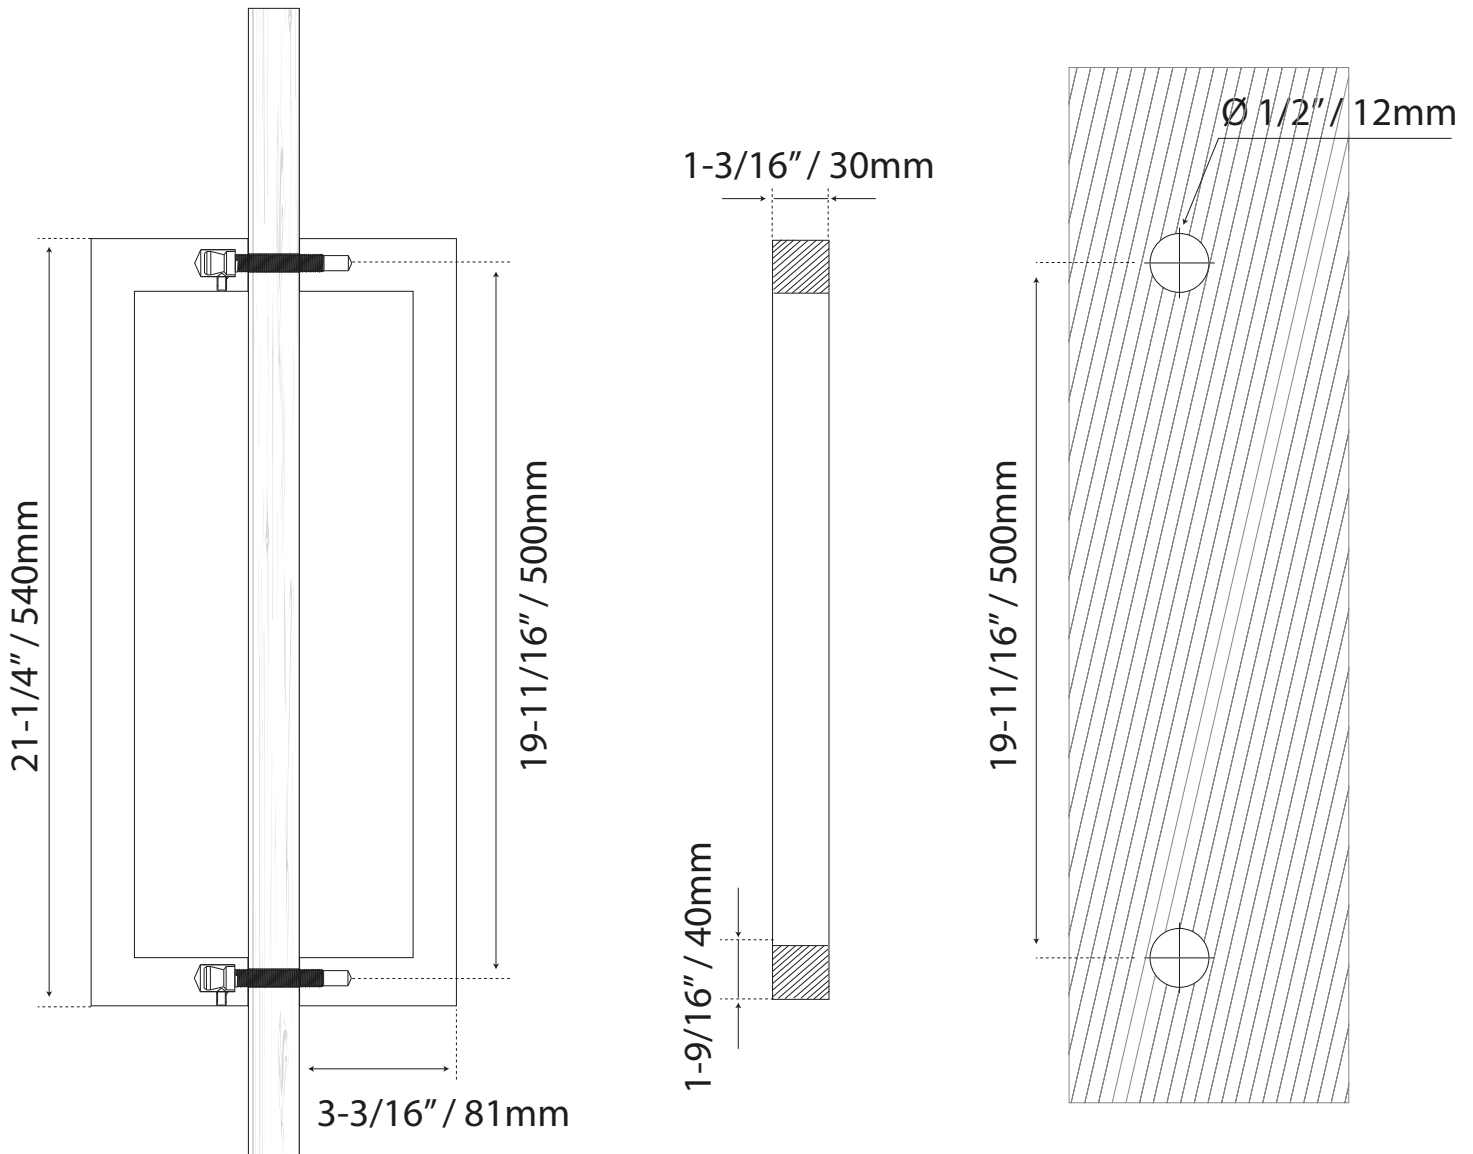

JALADERAS PARA PUERTA

MANILLÓN ACERO INOXIDABLE

COD. CHCP004-500
Guía de corte

Formato sin escala