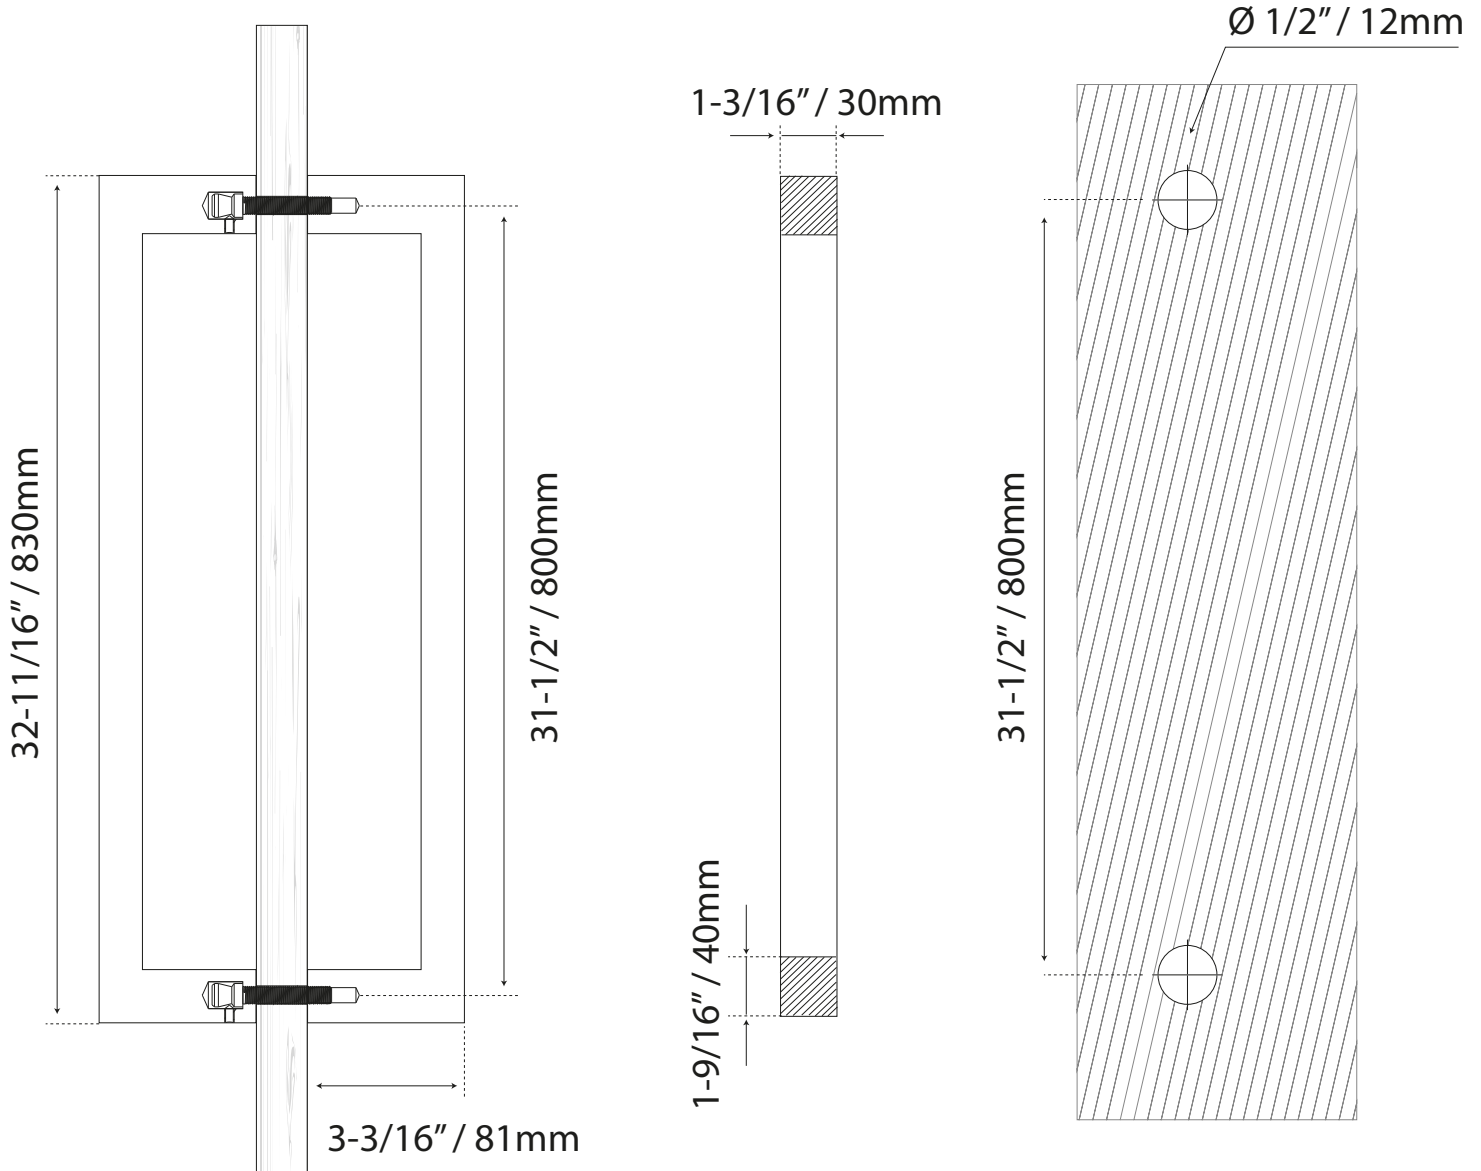

JALADERAS PARA PUERTA

MANILLÓN ACERO INOXIDABLE

COD. CHCP004-800

Guía de corte

Formato sin escala