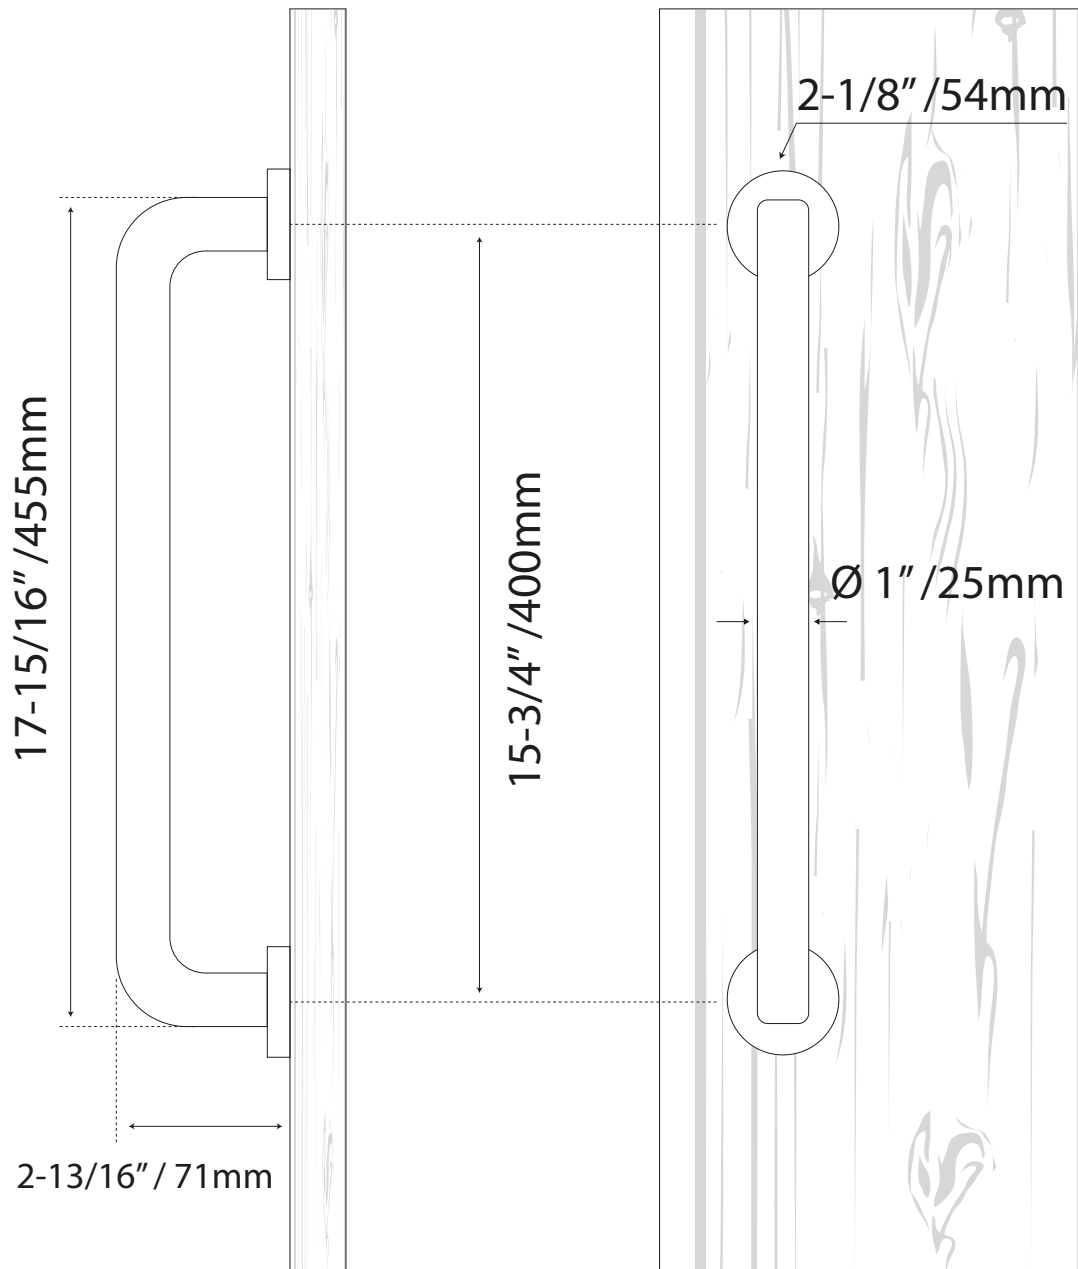

JALADERAS PARA PUERTA

MANILLÓN REDONDO SATÍN EXT MAN-1 /

COD. CHC009

Guía de perforación

Formato sin escala