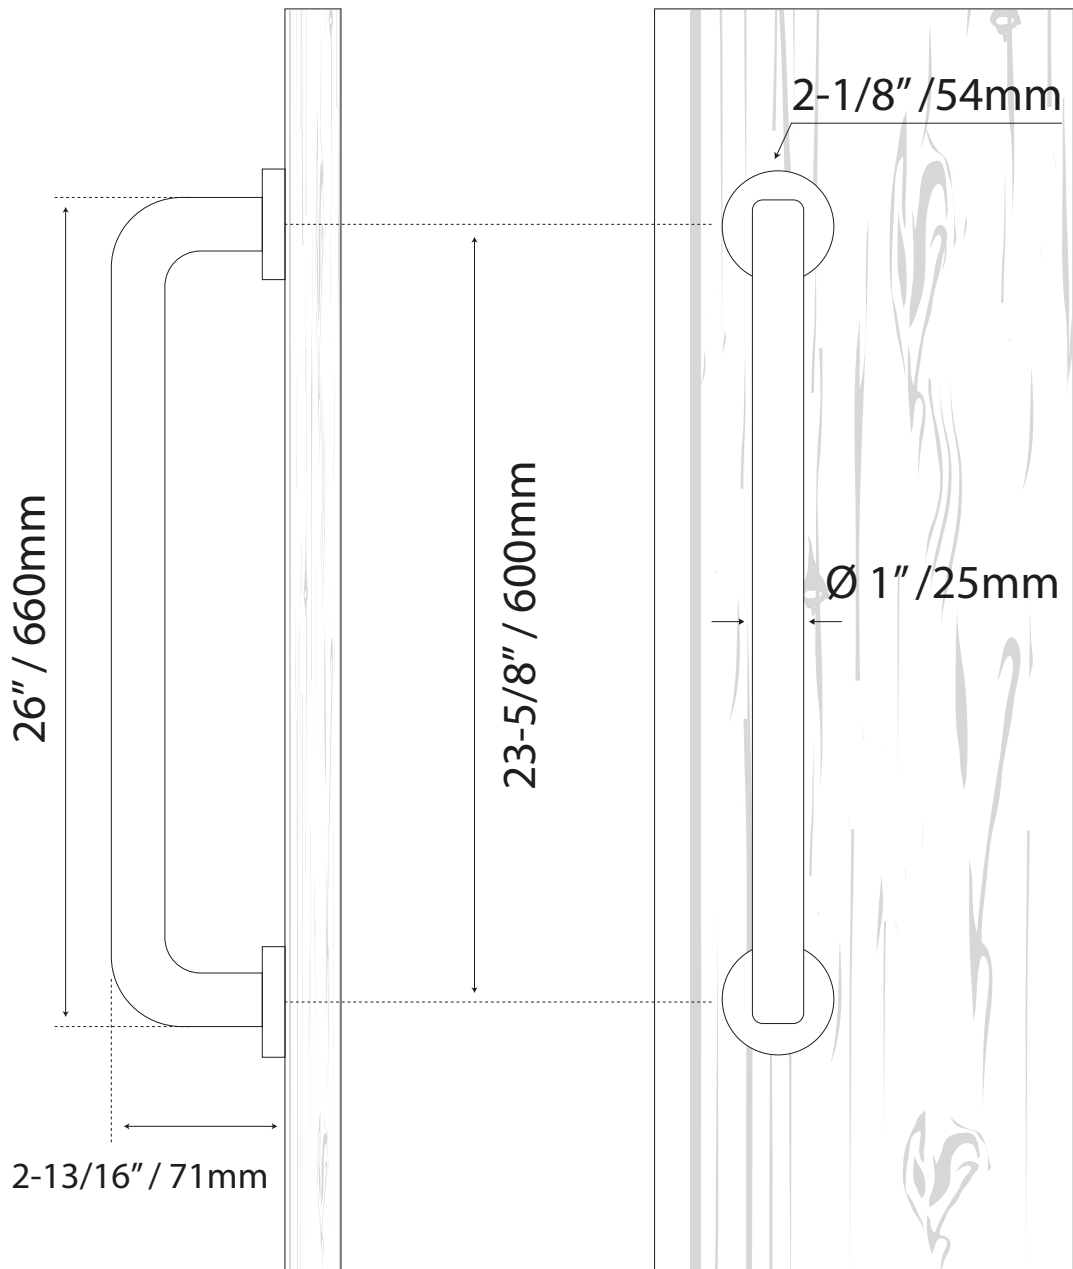

# JALADERAS PARA PUERTA

MANILLÓN REDONDO SATÍN EXT MAN-1 /

COD. CHC009-600

Guía de perforación

Formato sin escala