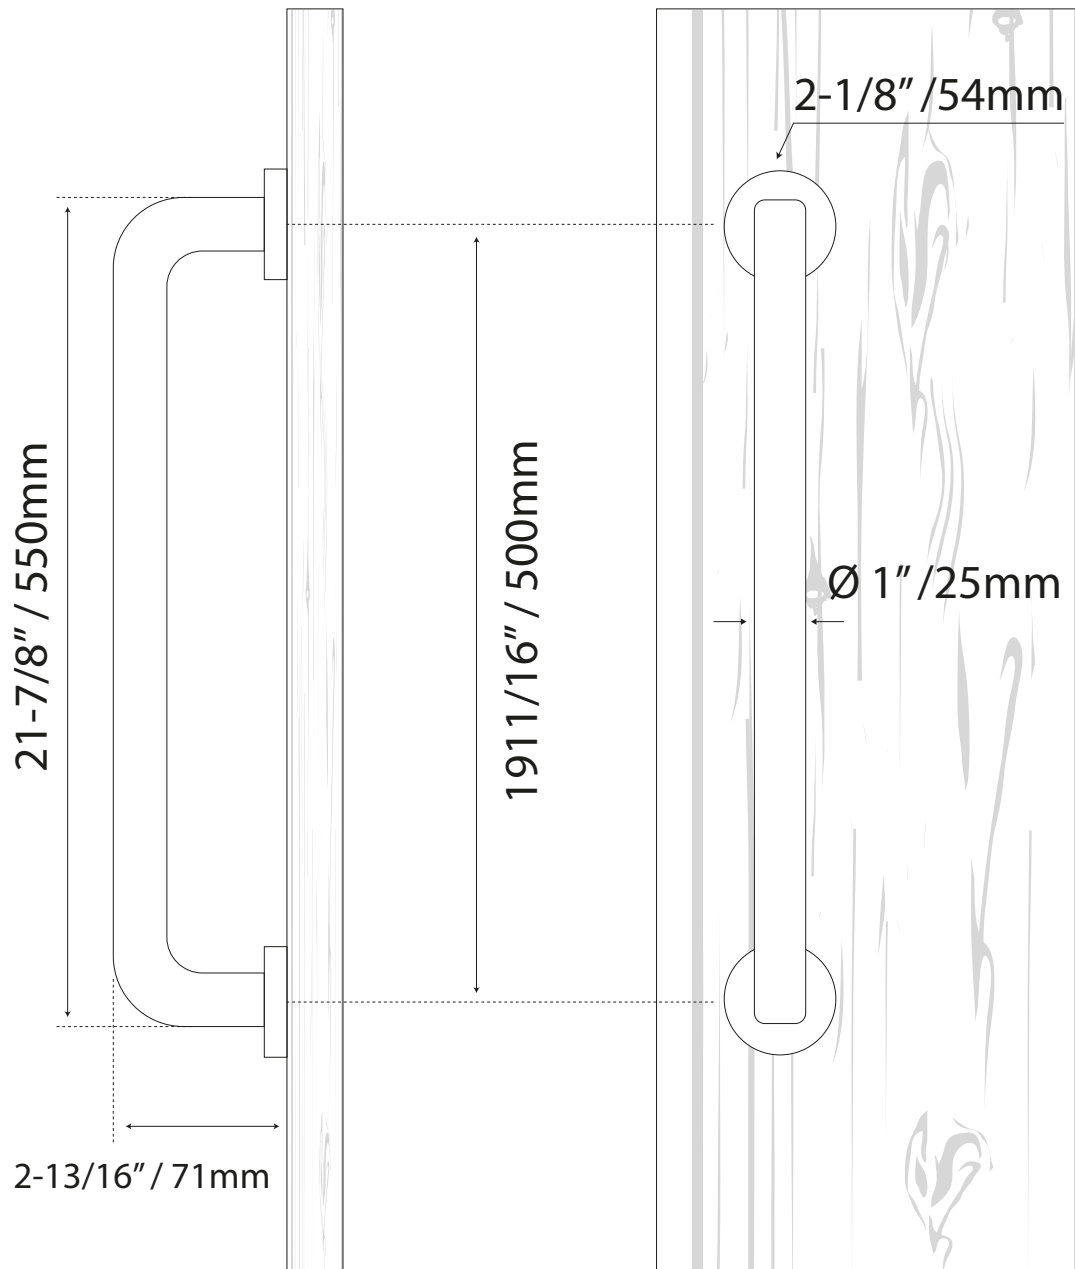

JALADERAS PARA PUERTA

MANILLÓN REDONDO SATÍN EXT MAN-1 /

COD. VS-031

Guía de perforación

Formato sin escala