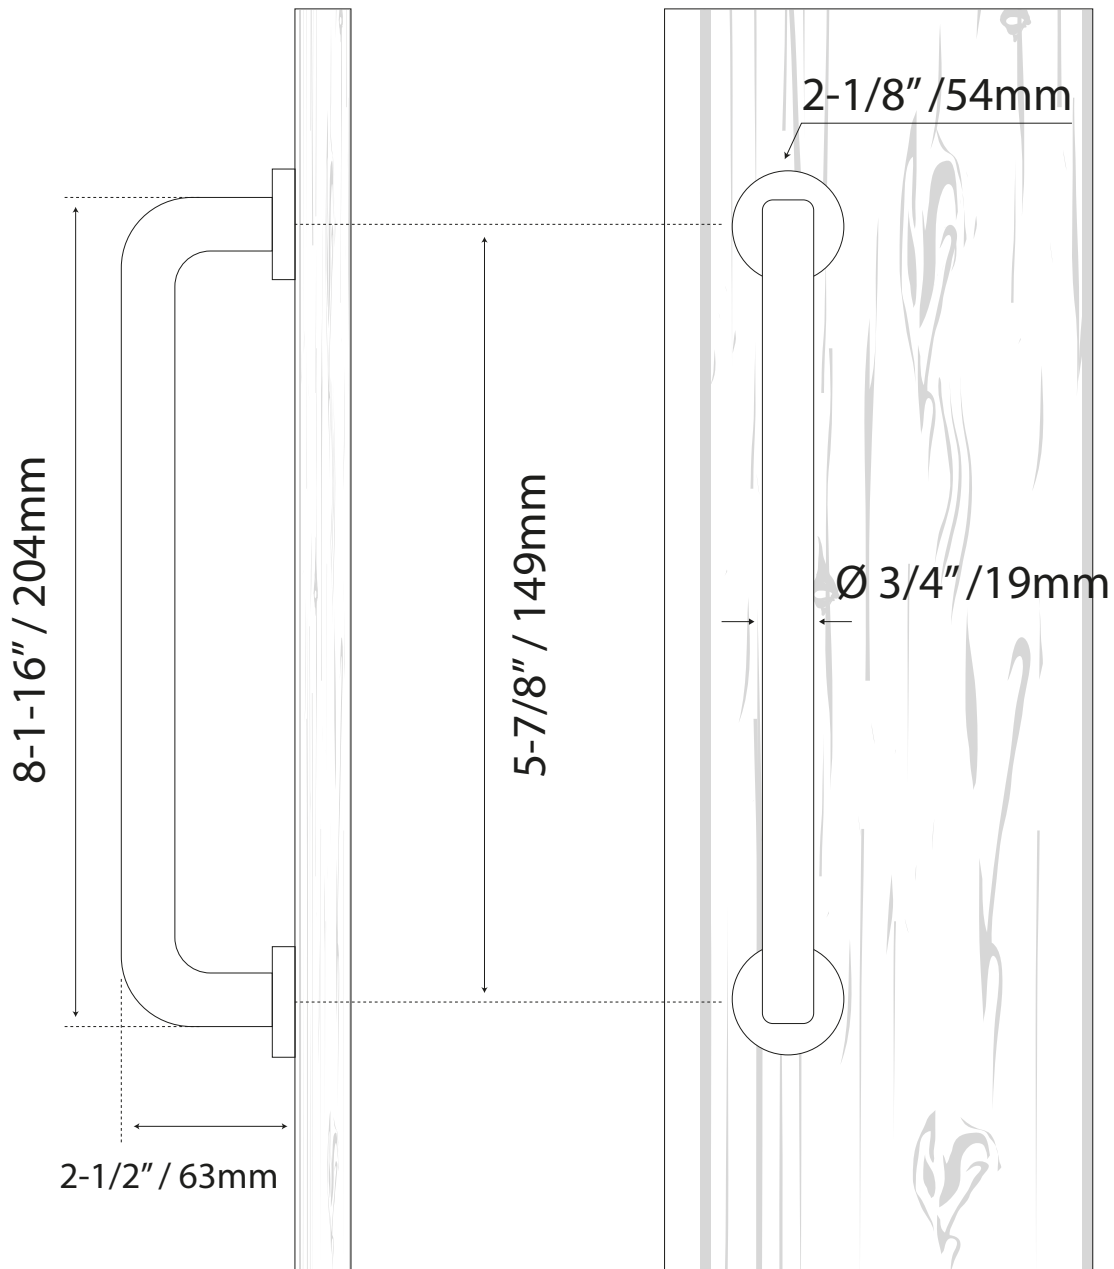

# JALADERAS PARA PUERTA

MANILLÓN REDONDO SATÍN EXT MAN-1/

COD. MAN-1/150

Guía de perforación

Formato sin escala