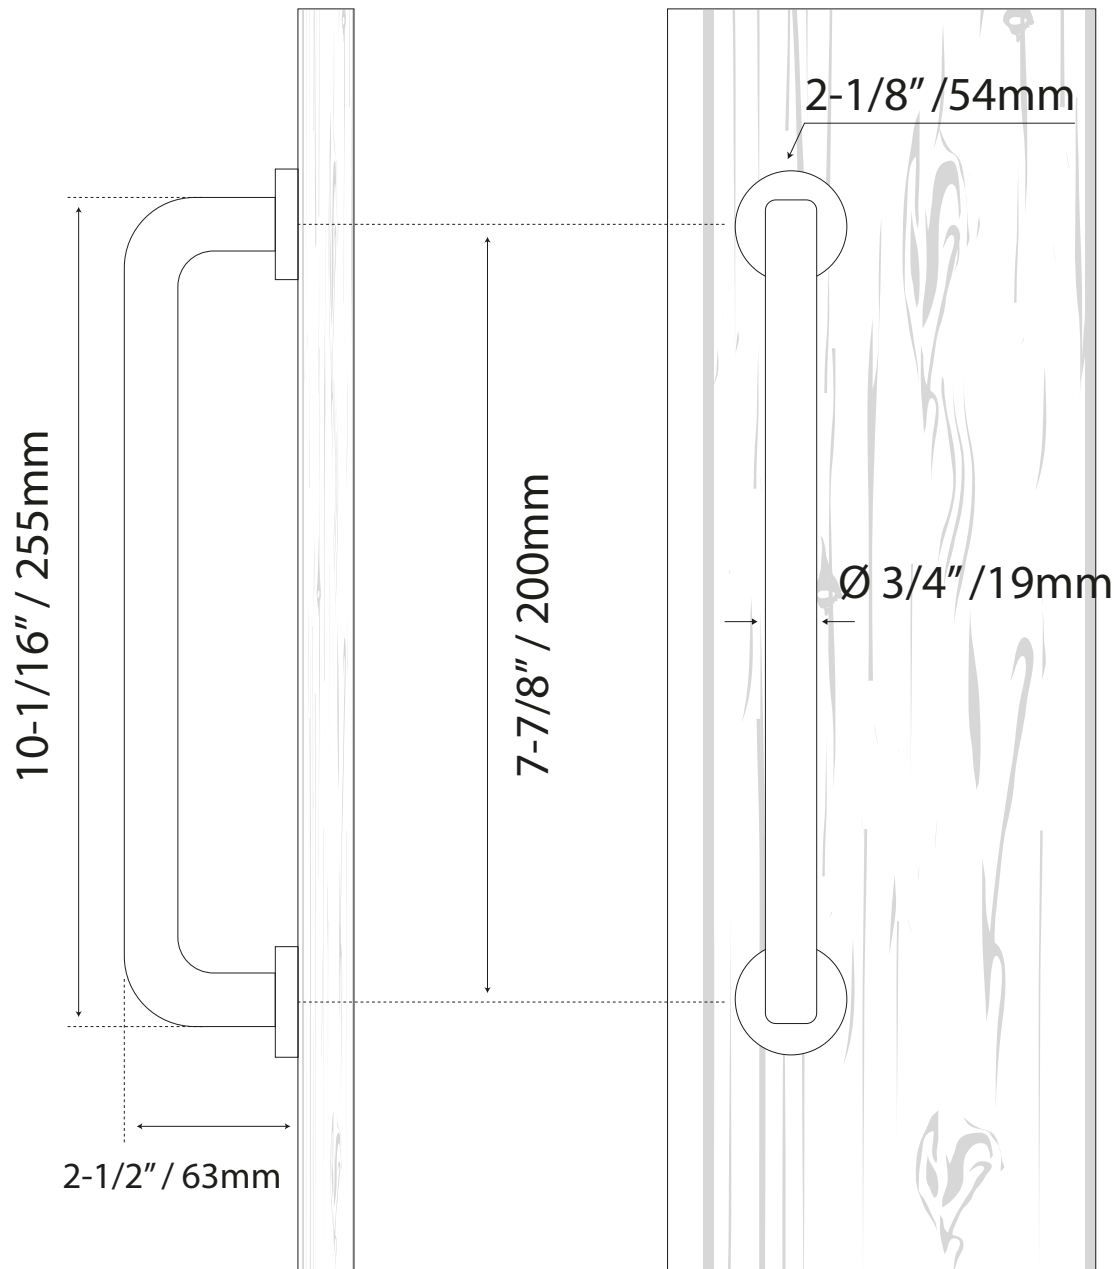

JALADERAS PARA PUERTA

MANILLÓN REDONDO SATÍN EXT MAN-1/

COD. MAN-1/200

Guía de perforación

Formato sin escala