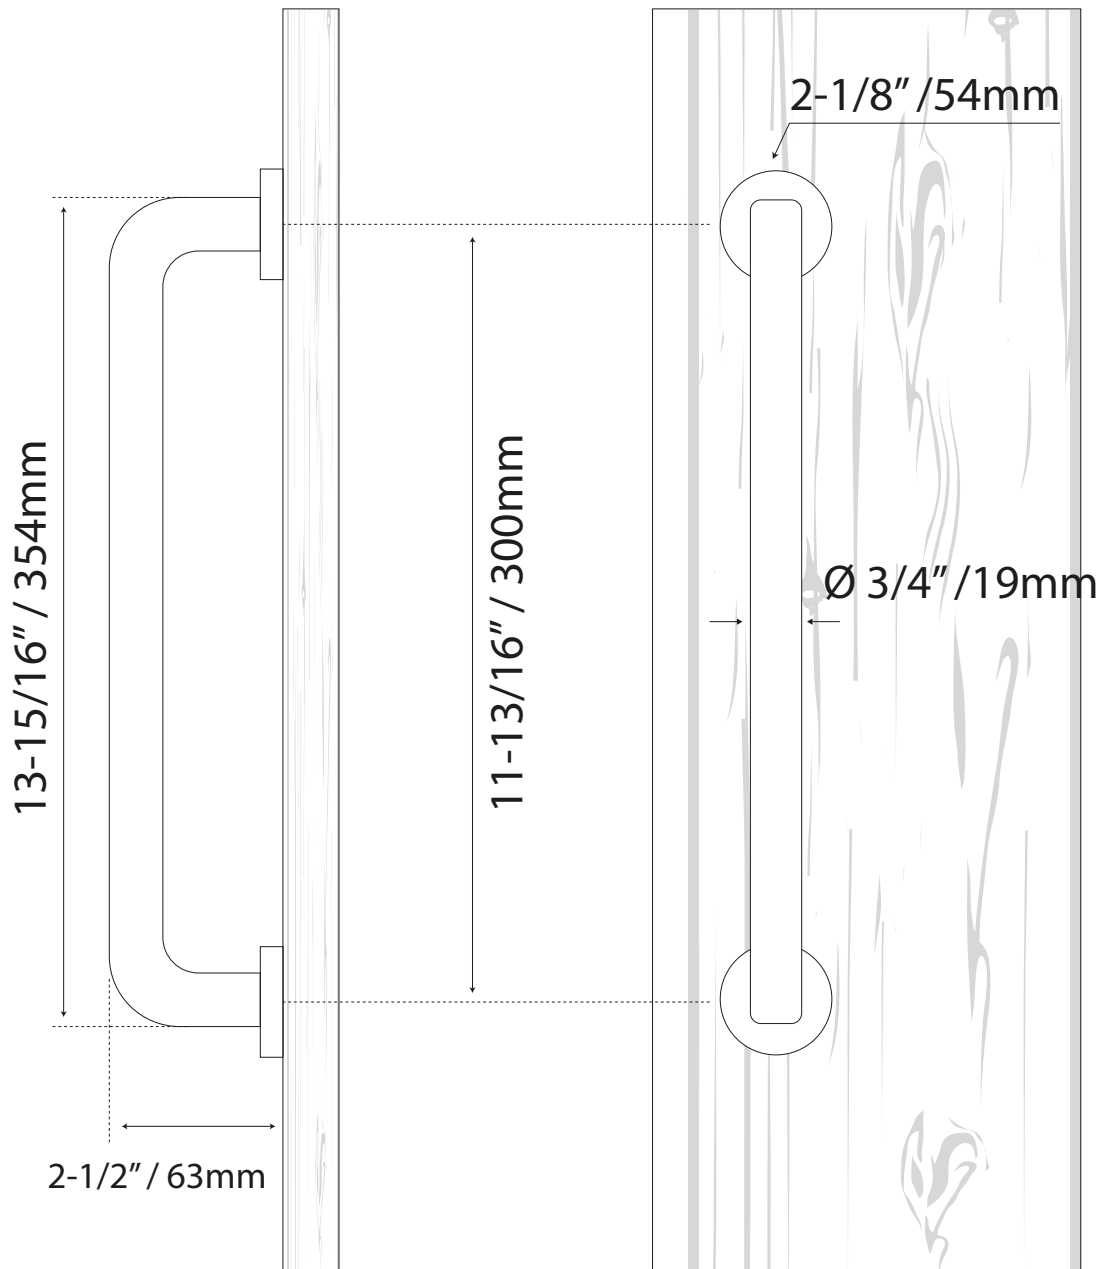

# JALADERAS PARA PUERTA

MANILLÓN REDONDO SATÍN EXT MAN-1/

COD. MAN-1/300

Guía de perforación

Formato sin escala