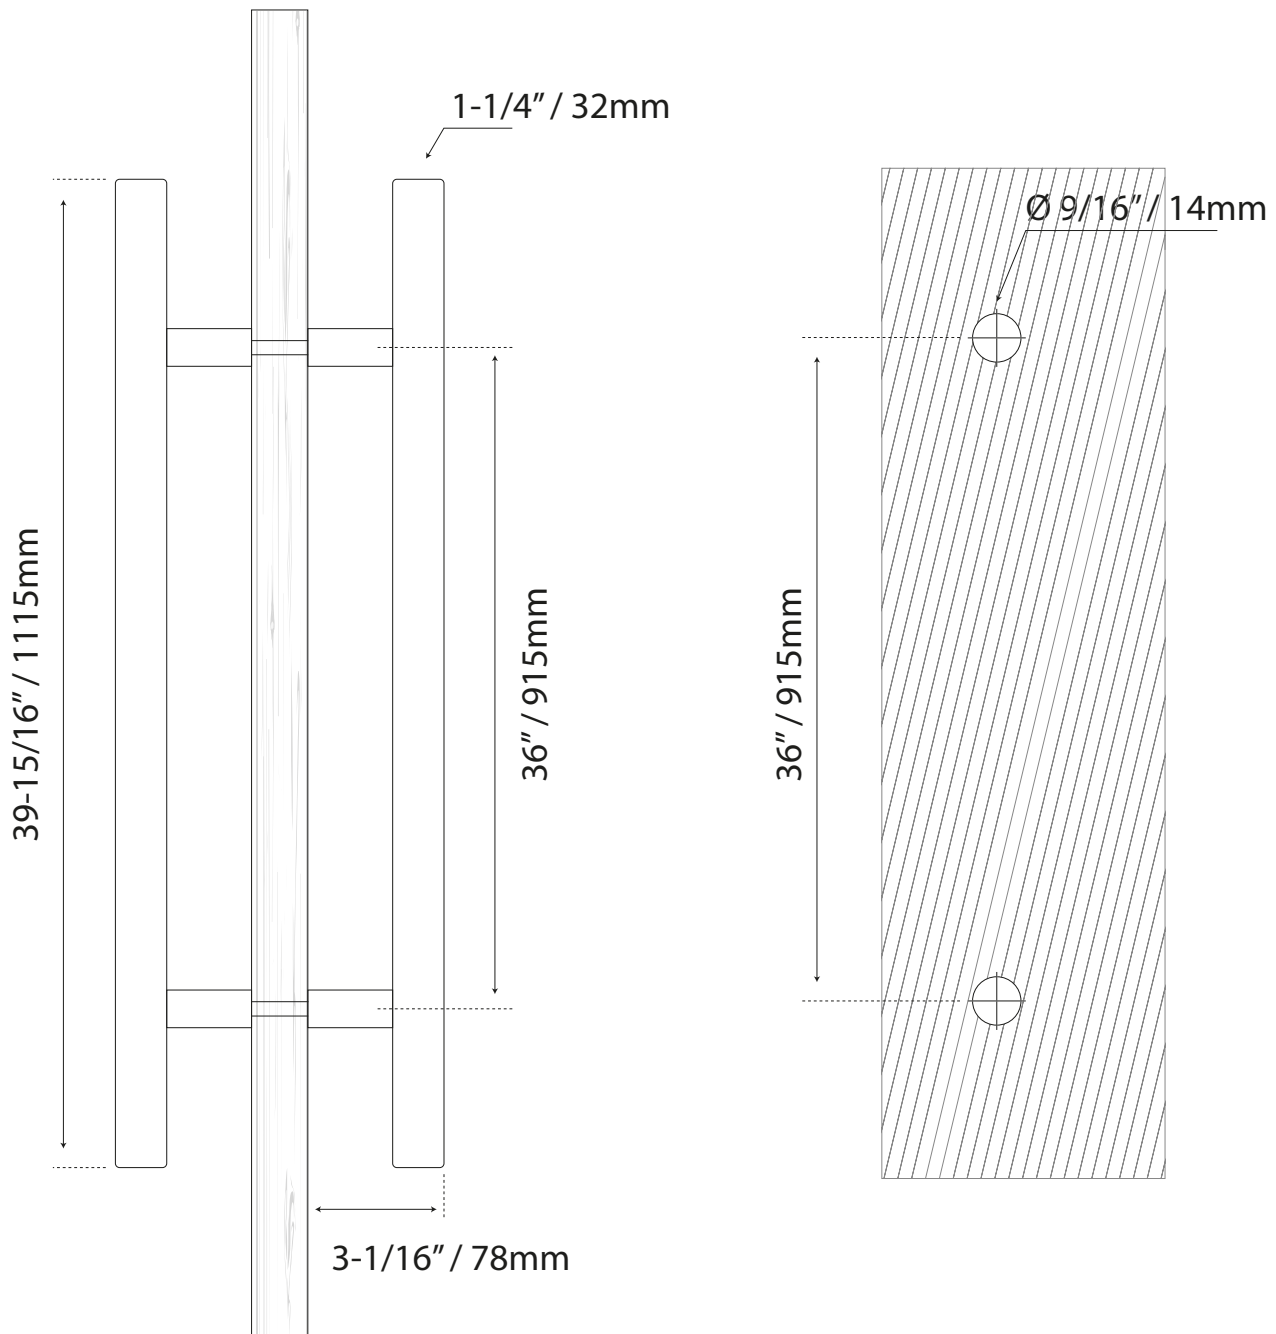

JALADERAS PARA PUERTA

MANILLÓN TIPO H PULIDO ACERO INOXIDABLE

COD. 300236

Guía de corte

Formato sin escala