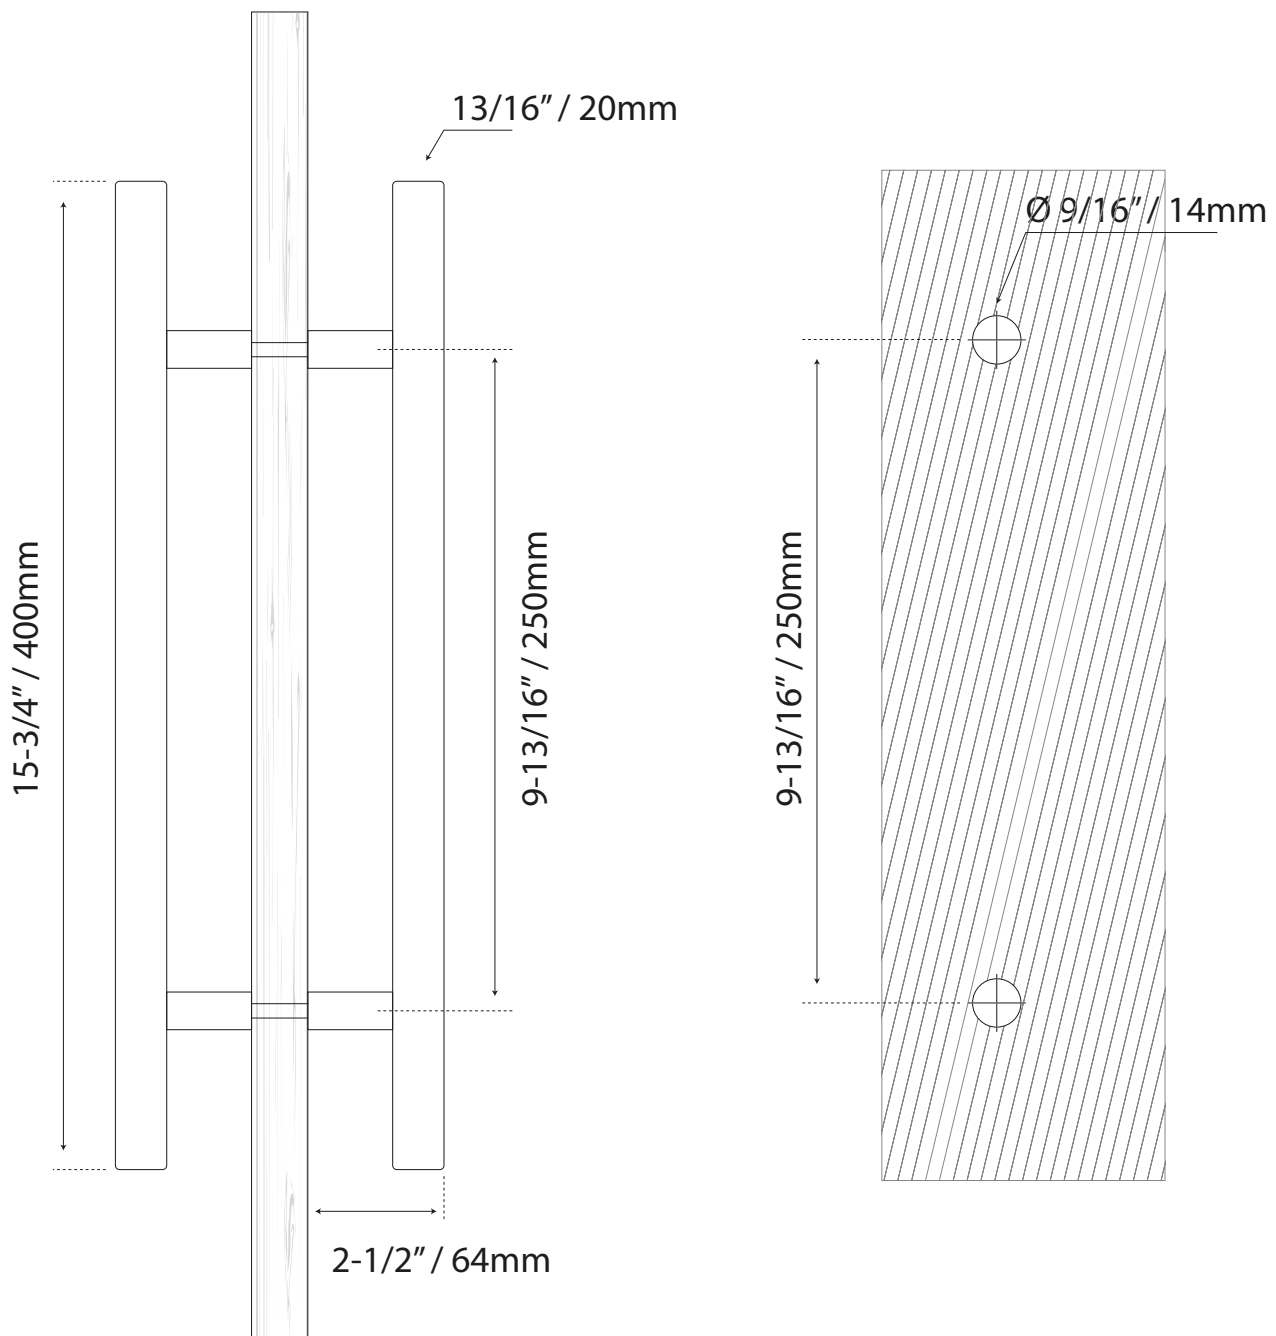

JALADERAS PARA PUERTA

MANILLÓN TIPO H PULIDO ACERO INOXIDABLE

COD. VS-863

Guía de corte

Formato sin escala