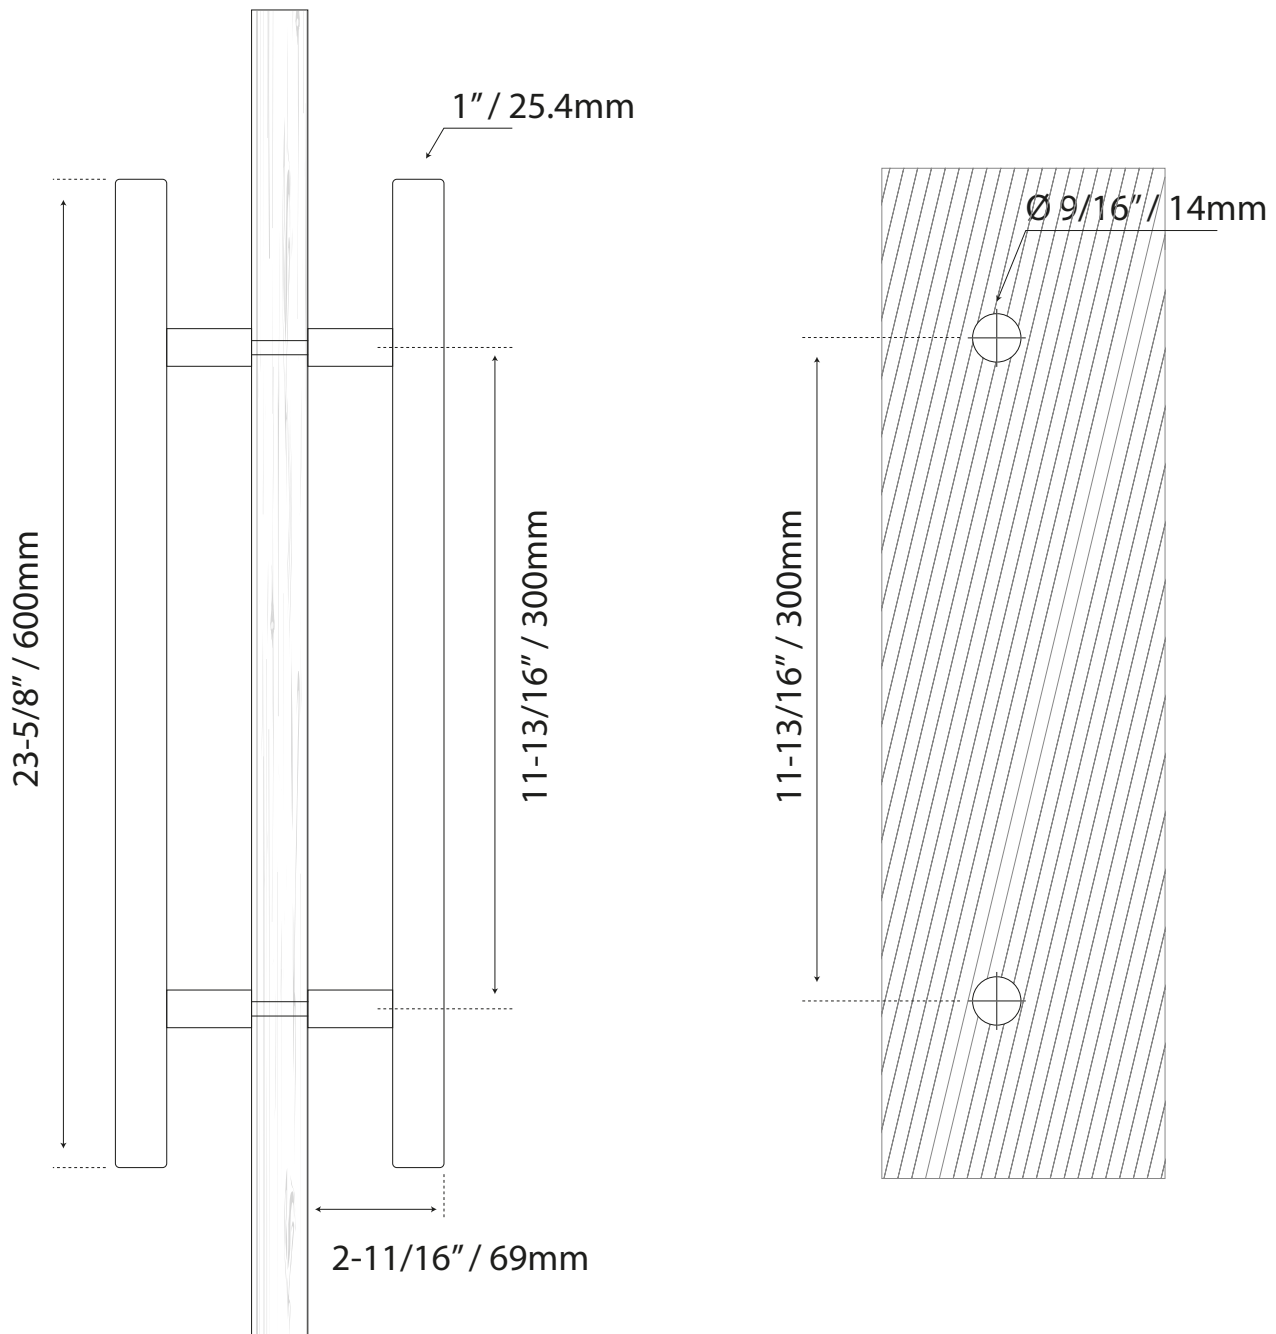

JALADERAS PARA PUERTA

MANILLÓN TIPO H PULIDO ACERO INOXIDABLE

COD. VS-864300X600

Guía de corte

Formato sin escala