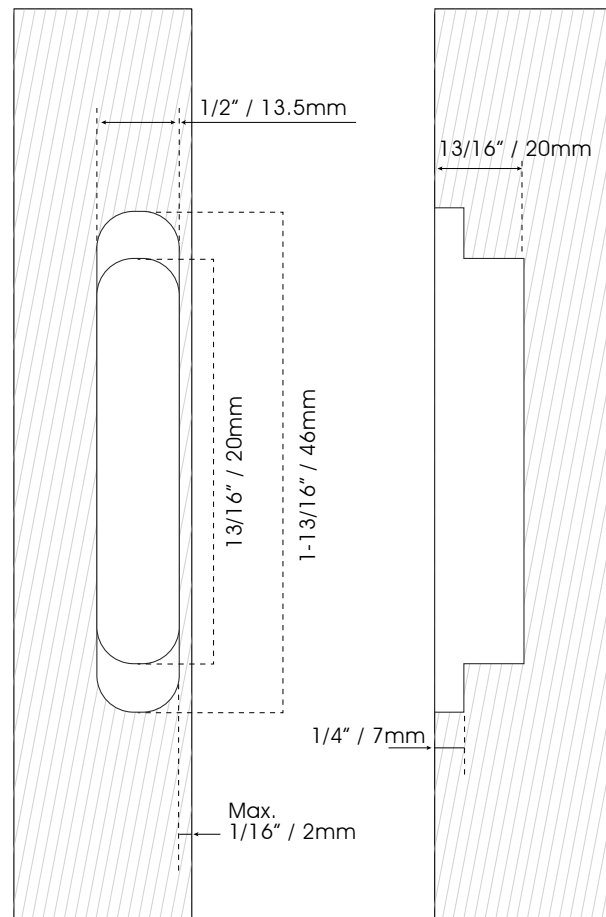

BISAGRAS Y PIVOTES

BISAGRA OCULTA

COD. BC4513

Guía de corte

Formato sin escala

Ficha técnica

Corte de la puerta

Marco