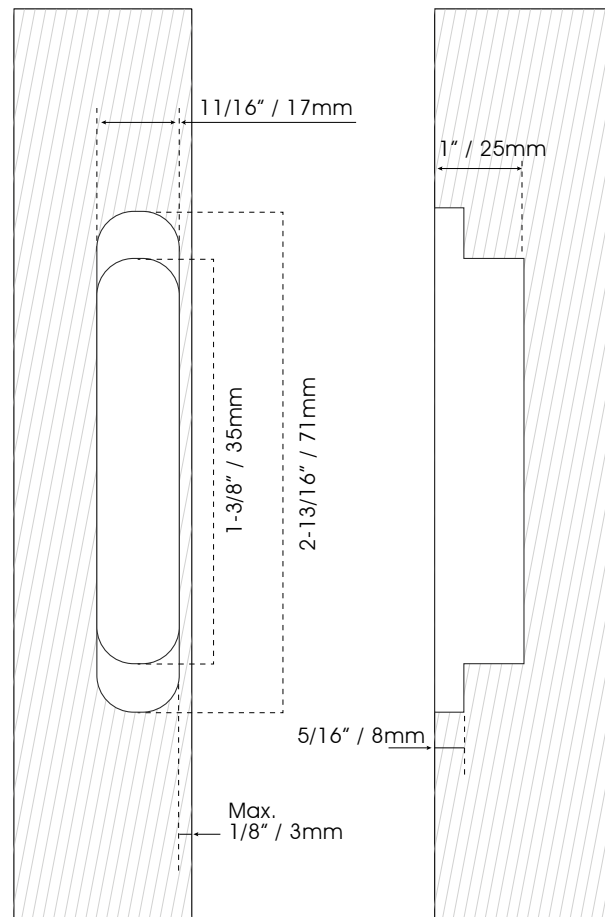

BISAGRAS Y PIVOTES

BISAGRA OCULTA

COD. BC7016

Guía de corte

Formato sin escala

Ficha técnica

Corte de la puerta

Marco