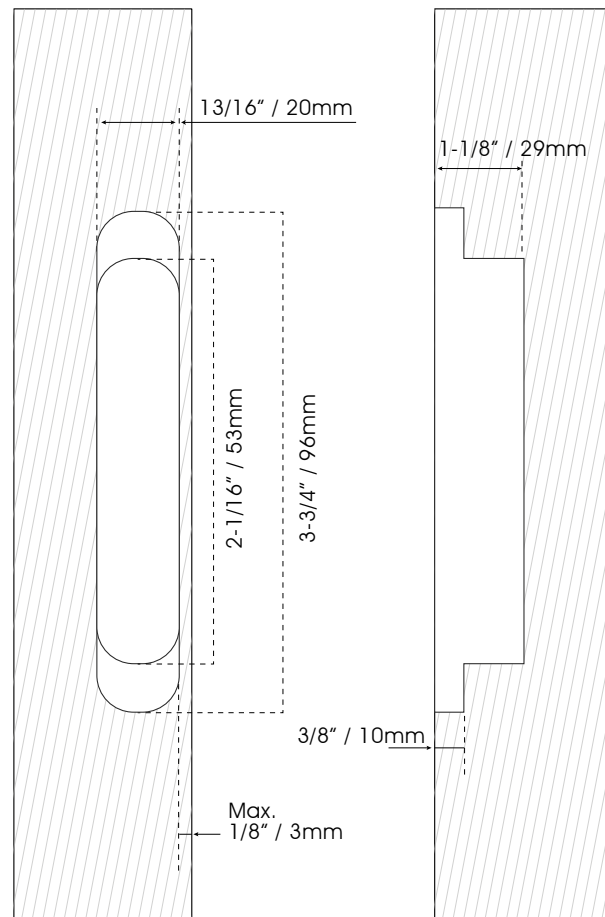

BISAGRAS Y PIVOTES

BISAGRA OCULTA

COD. BC9519

Guía de corte

Formato sin escala

Ficha técnica

Corte de la puerta

Marco