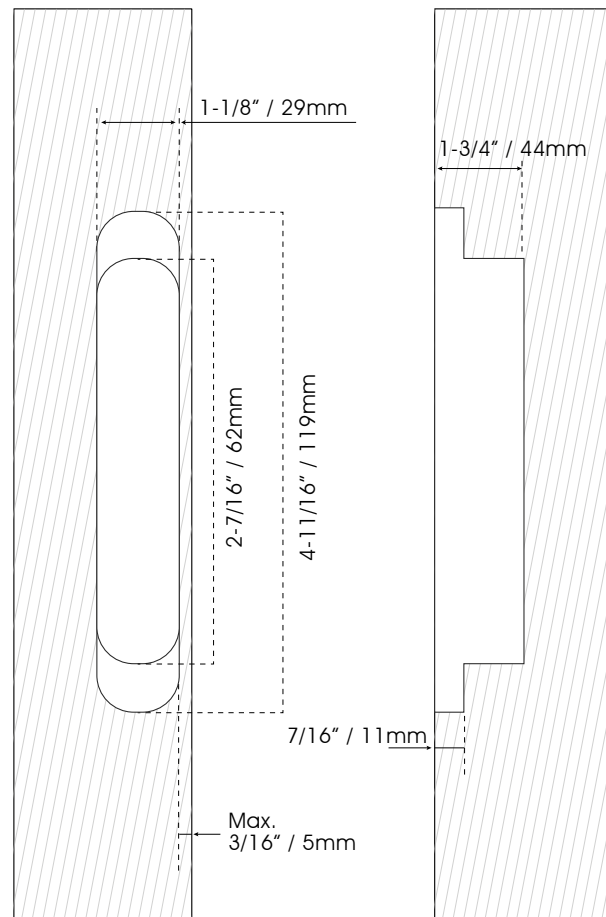

BISAGRAS Y PIVOTES

BISAGRA OCULTA

COD. BC11828

Guía de corte

Formato sin escala

Ficha técnica

Corte de la puerta

Marco