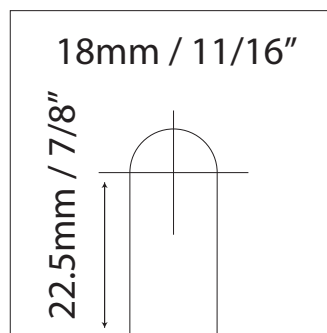

# Herrajes para cristal de duchas

Conector cuadrado 1-3/4" de Latón sólido muro- cristal 90°

Formato sin escala

Guía de corte de cristal  
COD. VTR-901S

Corte de cristal

Muro