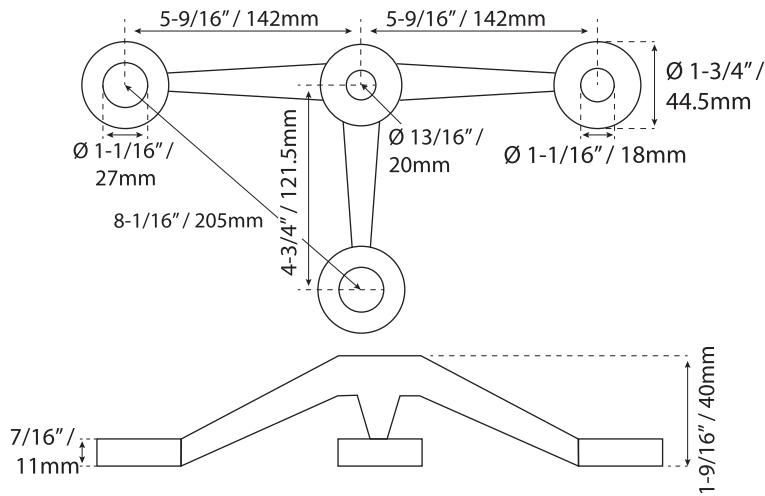

- 3 way spider fitting with swivel fasteners

- Conector tipo araña de 3 perforaciones con soportes giratorios

Glass Cutting Corte