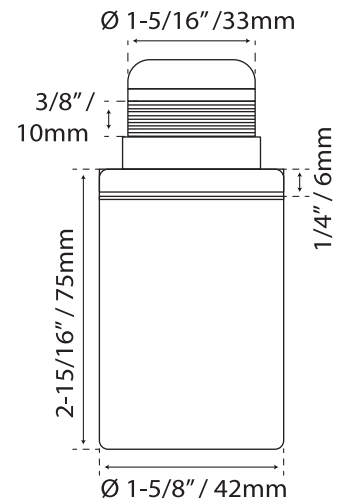

- 3 way spider fitting with swivel fasteners

- Conector tipo araña de 3 perforaciones con soportes giratorios

Glass Cutting Corte