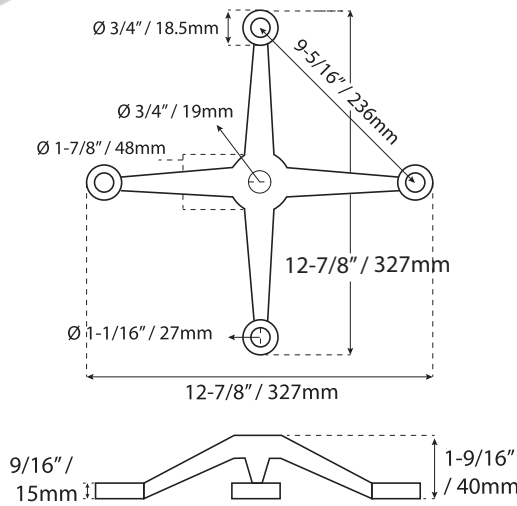

- 4 way spider fitting with swivel fasteners
- Conector tipo araña de 4 perforaciones con soportes giratorios

Glass Cutting Corte