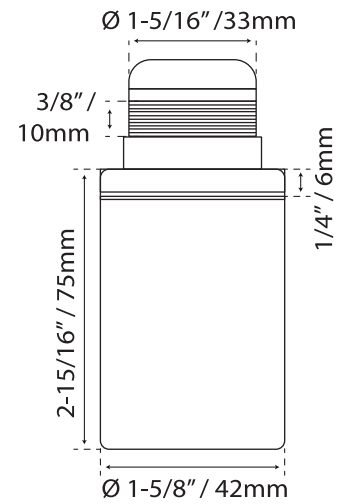

- 4 way spider fitting with swivel fasteners
- Conector tipo araña de 4 perforaciones con soportes giratorios

Glass Cutting Corte