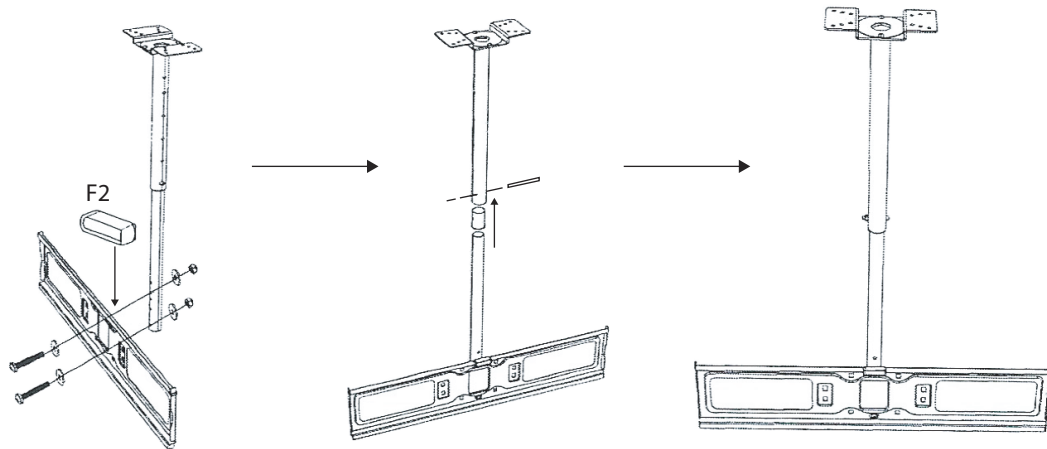

SOPORTE DE TV

360° GRADOS GIRATORIO

Cod. SJ360

Formato sin escala

Guía de instalación

PASO 3

Instalación de stents

PASO 4

Para televisores con respaldo curvo u obstrucción

PASO 5

Para colgar el televisor a la pared