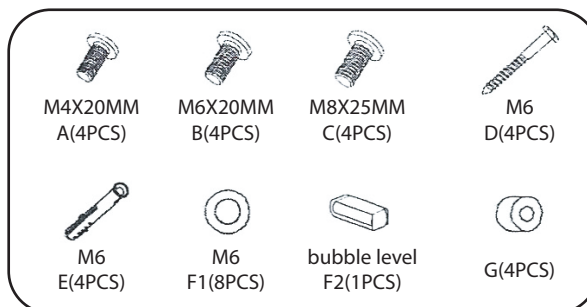

SOPORTE DE TV

360° GRADOS GIRATORIO

Cod. SJ360

Formato sin escala

Guía de instalación

PASO 3

Instalación de stents

PASO 4

Para televisores con respaldo curvo u obstrucción

PASO 5

Para colgar el televisor a la pared