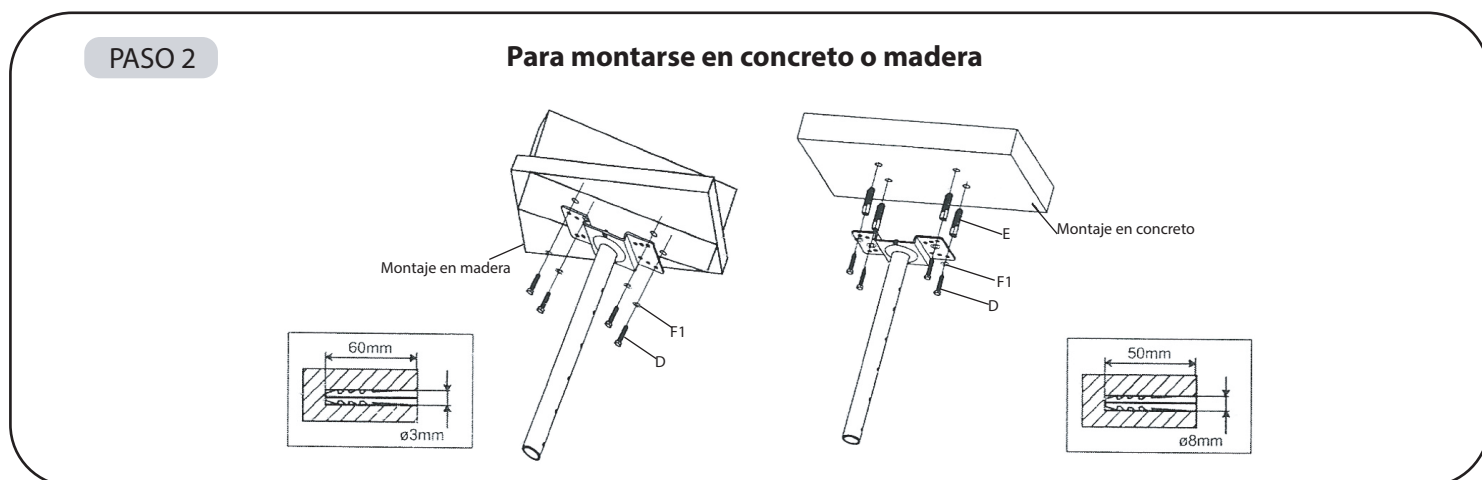

SOPORTE DE TV

360° GRADOS GIRATORIO

Cod. SJ360

Formato sin escala

Guía de instalación

PASO 3

Instalación de stents

PASO 4

Para televisores con respaldo curvo u obstrucción

PASO 5

Para colgar el televisor a la pared