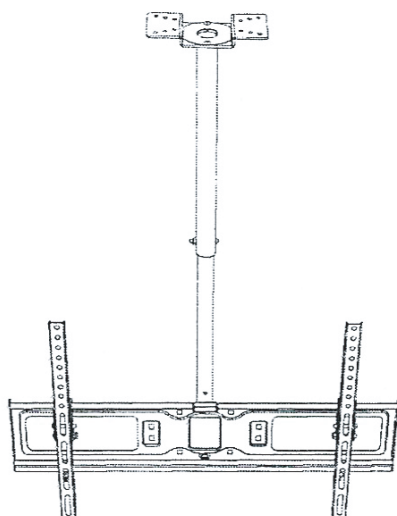

SOPORTE DE TV

360° GRADOS GIRATORIO

Cod. SJ360

Formato sin escala

Guía de instalación

PASO 3

Instalación de stents

PASO 4

Para televisores con respaldo curvo u obstrucción

PASO 5

Para colgar el televisor a la pared