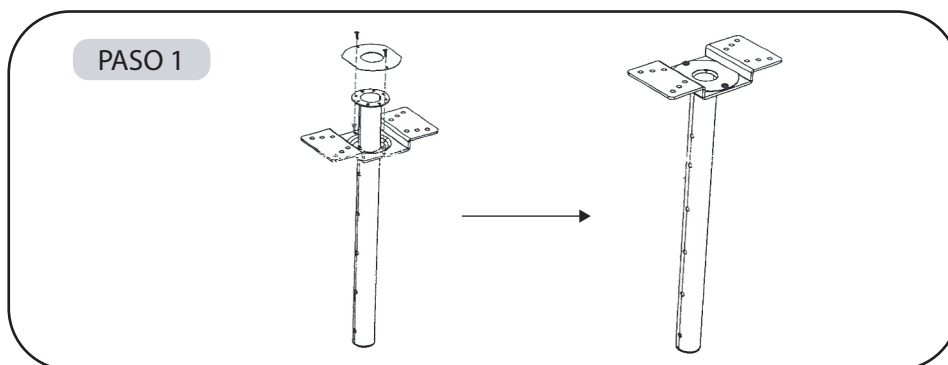

SOPORTE DE TV

360° GRADOS GIRATORIO

Cod. SJ360

Formato sin escala

Guía de instalación

PASO 3

Instalación de stents

PASO 4

Para televisores con respaldo curvo u obstrucción

PASO 5

Para colgar el televisor a la pared