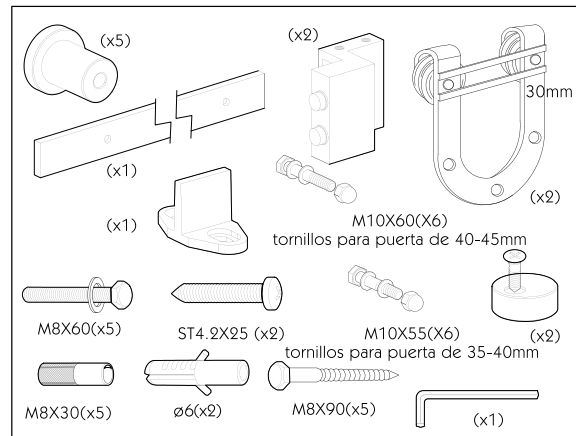

SISTEMAS DESLIZABLES

SERIE "HORSESHOE"

Guía de Instalación

CY-A03

SISTEMAS DESLIZABLES

SERIE "HORSESHOE"

Guía de Instalación

CY-A03

SISTEMAS DESLIZABLES

SERIE "HORSESHOE"

Guía de Instalación

CY-A03