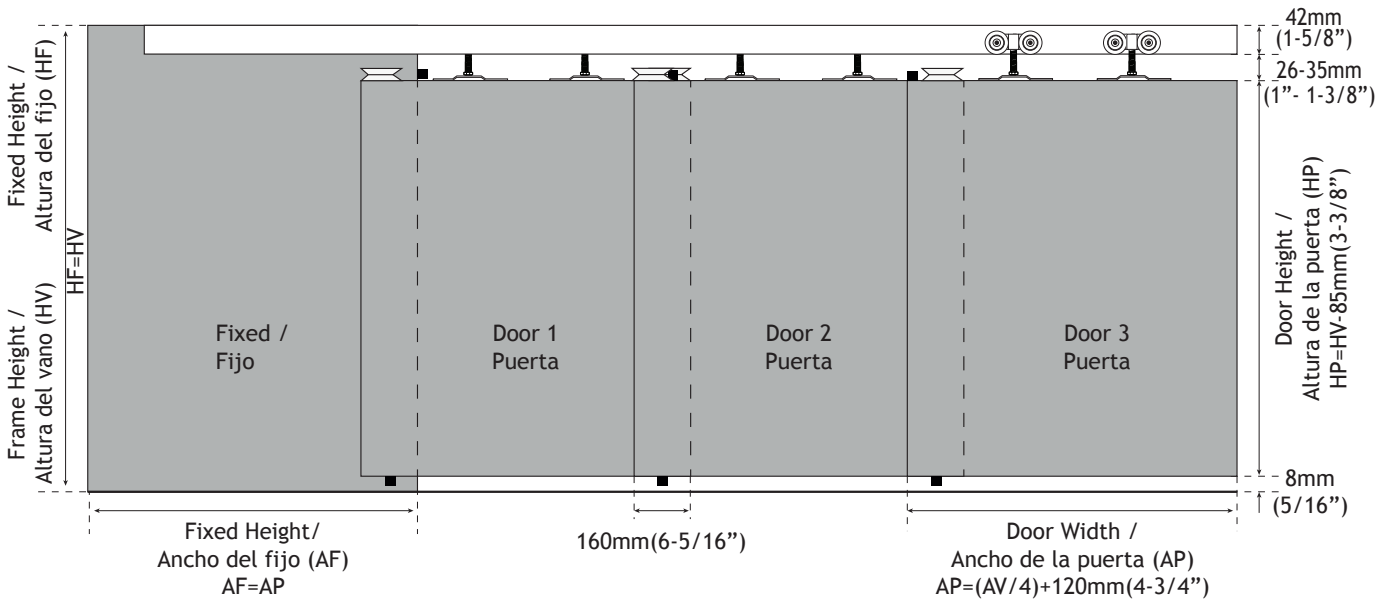

CAR200 (Telescopic) "HEAVY DUTY"

CAR200 (Telescópico) "USO RUDO"

LOAD CAPACITY: 200 Kg (440Lbs) PER PANEL
Additional components: PT-000683

CAPACIDAD DE CARGA 200 Kg POR HOJA.
Componentes Adicionales Kit Telescópico PT-000683

OVERHEADVIEW / VISTA PLANTA

FRONTAL VIEW / VISTA FRONTAL

NOTE: For use with 2 or more panels. Consult a sales associate.

NOTA: Se puede usar para 2 o más hojas. Consulte con su vendedor.