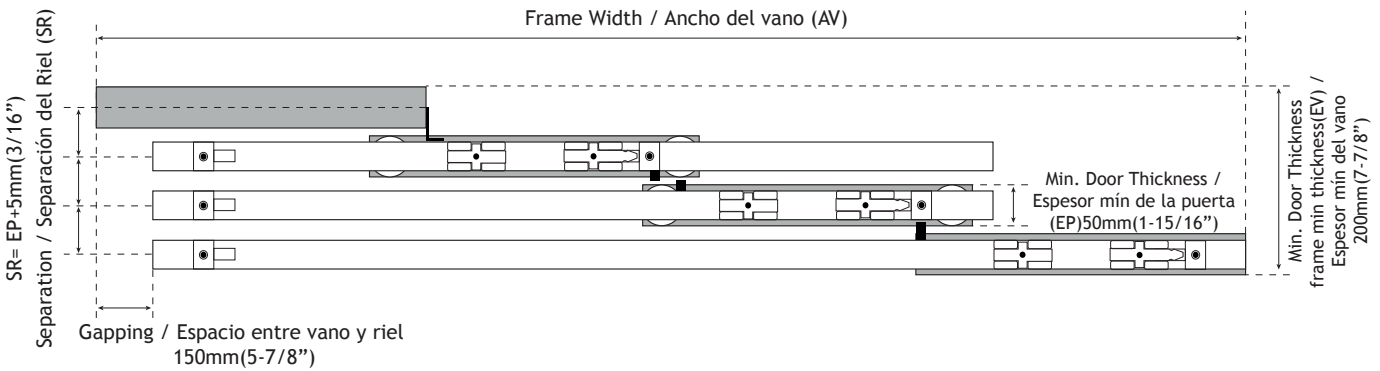

CAR200 (Telescopic) "HEAVY DUTY"

CAR200 (Telescópico) "USO RUDO"

LOAD CAPACITY: 200 Kg (440Lbs) PER PANEL
Additional components: PT-000683

CAPACIDAD DE CARGA 200 Kg POR HOJA.
Componentes Adicionales Kit Telescópico PT-000683

OVERHEADVIEW / VISTA PLANTA

FRONTAL VIEW / VISTA FRONTAL

NOTE: For use with 2 or more panels. Consult a sales associate.

NOTA: Se puede usar para 2 o más hojas. Consulte con su vendedor.