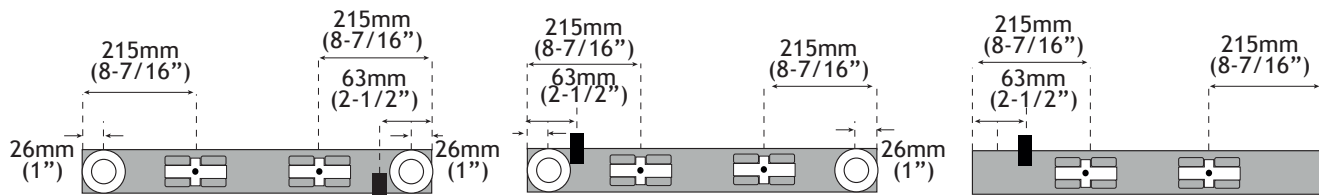

CAR200 (Telescopic) "HEAVY DUTY"

CAR200 (Telescópico) "USO RUDO"

LOAD CAPACITY: 200 Kg (440Lbs) PER PANEL
Additional components: PT-000683

CAPACIDAD DE CARGA 200 Kg POR HOJA.
Componentes Adicionales Kit Telescópico PT-000683

OVERHEADVIEW / VISTA PLANTA

FRONTAL VIEW / VISTA FRONTAL

NOTE: For use with 2 or more panels. Consult a sales associate.

NOTA: Se puede usar para 2 o más hojas. Consulte con su vendedor.