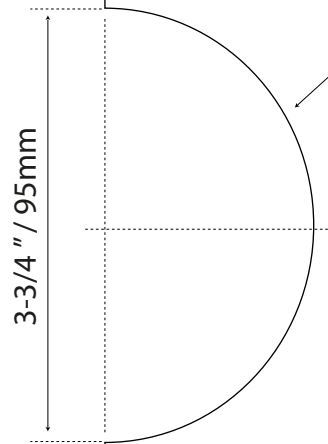

1

CÓDIGO / CODE	SIZE / MEDIDA (A)
W3250-10	3/8" / 10mm
W3250-12	1/2" / 12mm

2

DOOR CUT /
CORTE DE LA PUERTA

3-3/4" / 95mm

R=1-7/8" / 47mm

3