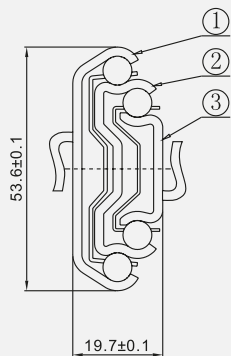

### Guía de Instalación

Formato sin escala

**5303BZ**

CODE/CÓDIGO	A	B	C	D	
5303BZ450	18-1/16" / 458mm	18-1/16" / 458mm	2-3/16" / 55mm	3-1/4" / 82mm	10
5303BZ500	19-15/16" / 506mm	18-5/16" / 465mm	2-1/4" / 57mm	3-5/16" / 84mm	10

#### Space requirement/ Requerimiento de espacio

#### Thickness Range

No.	Thickness
①	2.0mm
②	2.0mm
③	2.0mm

#### Installation dimensions/ Dimensiones de instalación (mm)