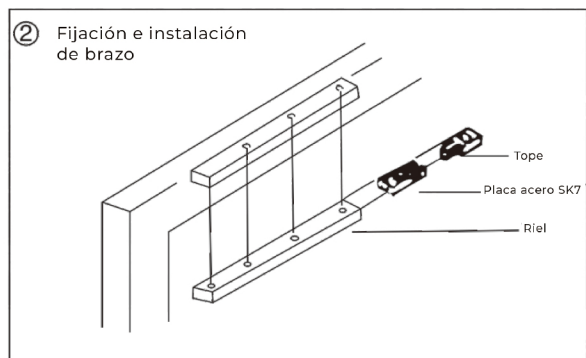

### VS-8300BC (90KG /198Lbs)

Nombre de las piezas y plano de montaje

Método de ajuste de velocidad (BC)

Ángulo de apertura (mantener abierta)

## VS-8300BC

Apertura con mano izquierda

Apertura con mano derecha

Apertura a mano izquierda (instalación de jamb superior)

Apertura a mano derecha (instalación de jamb superior)