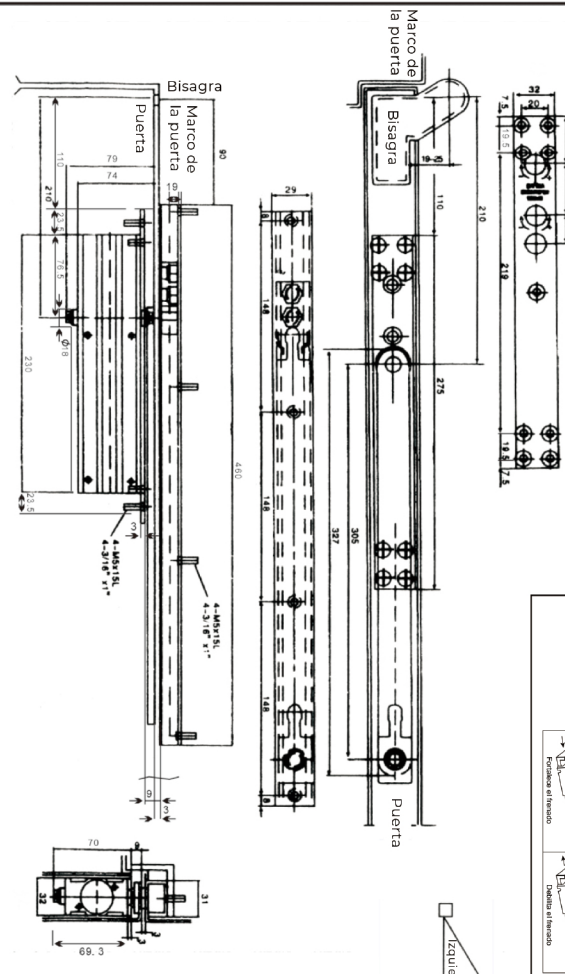

### VS-8300BC (90KG /198Lbs)

Nombre de las piezas y plano de montaje

Método de ajuste de velocidad (BC)

Ángulo de apertura (mantener abierta)

## VS-8300BC

Apertura con mano izquierda

Apertura con mano derecha

Apertura a mano izquierda (instalación de jamb superior)

Apertura a mano derecha (instalación de jamb superior)