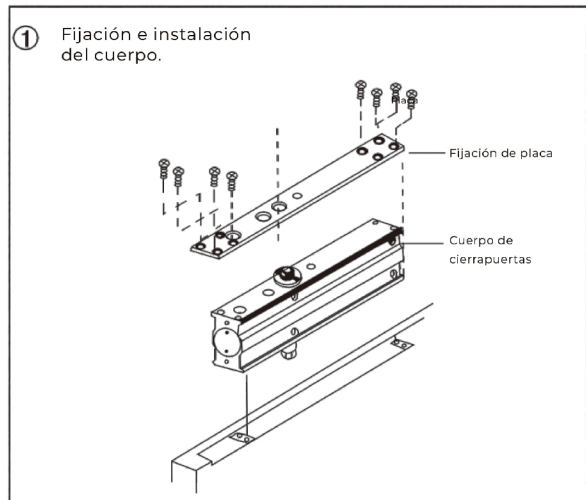

### VS-8300BC (90KG /198Lbs)

Nombre de las piezas y plano de montaje

Método de ajuste de velocidad (BC)

Ángulo de apertura (mantener abierta)

## VS-8300BC

Apertura con mano izquierda

Apertura con mano derecha

Apertura a mano izquierda (instalación de jamb superior)

Apertura a mano derecha (instalación de jamb superior)