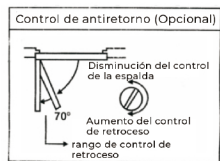

### VS-8300BC (90KG /198Lbs)

Nombre de las piezas y plano de montaje

Método de ajuste de velocidad (BC)

Ángulo de apertura (mantener abierta)