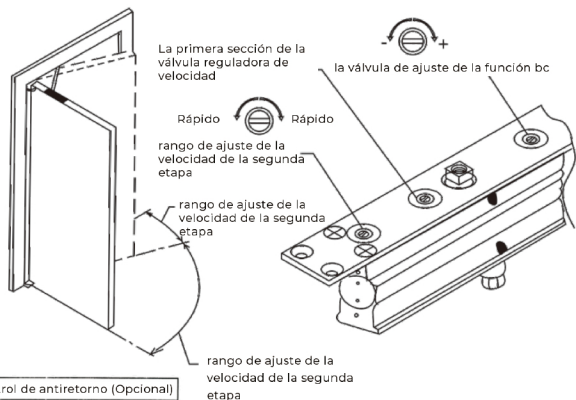

### VS-8300BC (90KG /198Lbs)

Nombre de las piezas y plano de montaje

Método de ajuste de velocidad (BC)

Ángulo de apertura (mantener abierta)