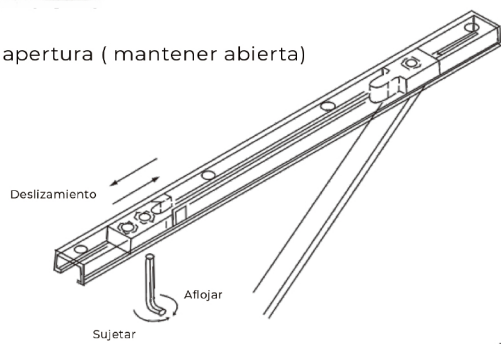

### VS-8300BC (90KG /198Lbs)

Nombre de las piezas y plano de montaje

Método de ajuste de velocidad (BC)

Ángulo de apertura (mantener abierta)

## VS-8300BC

Apertura con mano izquierda

Apertura con mano derecha

Apertura a mano izquierda (instalación de jamb superior)

Apertura a mano derecha (instalación de jamb superior)