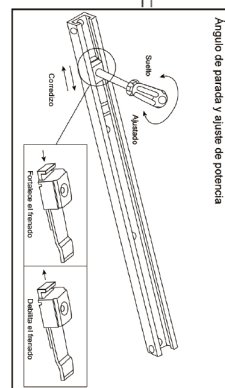

### VS-8300BC (90KG /198Lbs)

Nombre de las piezas y plano de montaje

Método de ajuste de velocidad (BC)

Ángulo de apertura (mantener abierta)

## VS-8300BC

Apertura con mano izquierda

Apertura con mano derecha

Apertura a mano izquierda (instalación de jamb superior)

Apertura a mano derecha (instalación de jamb superior)