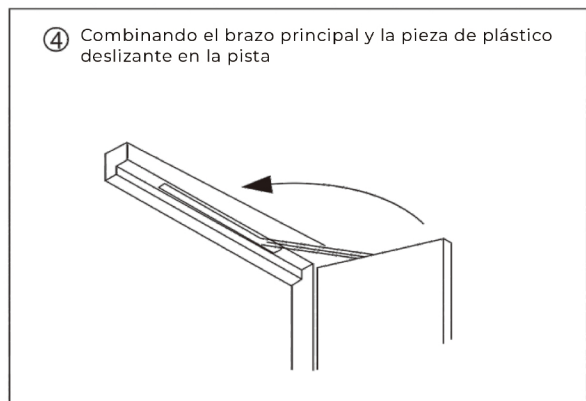

### VS-8300BC (90KG /198Lbs)

Nombre de las piezas y plano de montaje

Método de ajuste de velocidad (BC)

Ángulo de apertura (mantener abierta)