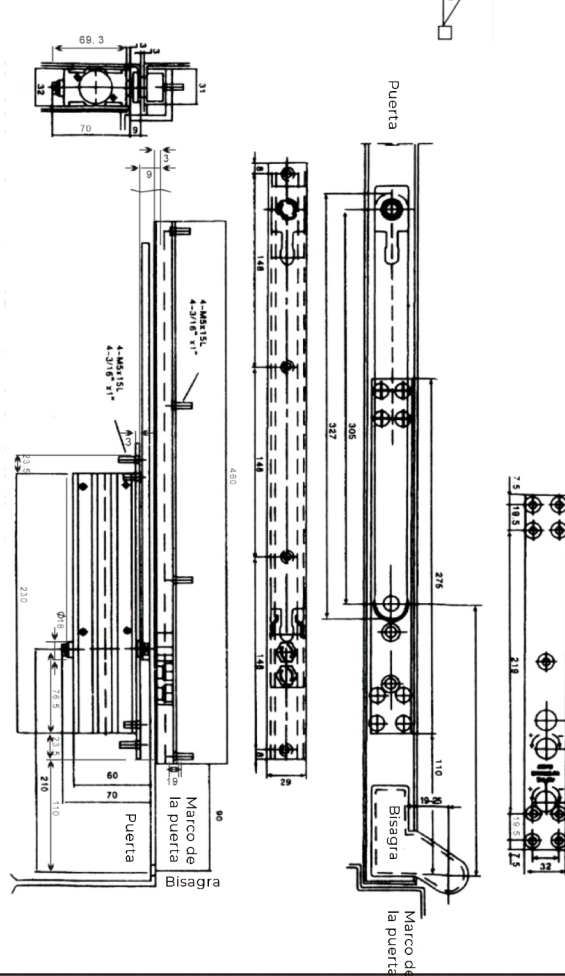

### VS-8300BC (90KG /198Lbs)

Nombre de las piezas y plano de montaje

Método de ajuste de velocidad (BC)

Ángulo de apertura (mantener abierta)

## VS-8300BC

Apertura con mano izquierda

Apertura con mano derecha

Apertura a mano izquierda (instalación de jamb superior)

Apertura a mano derecha (instalación de jamb superior)