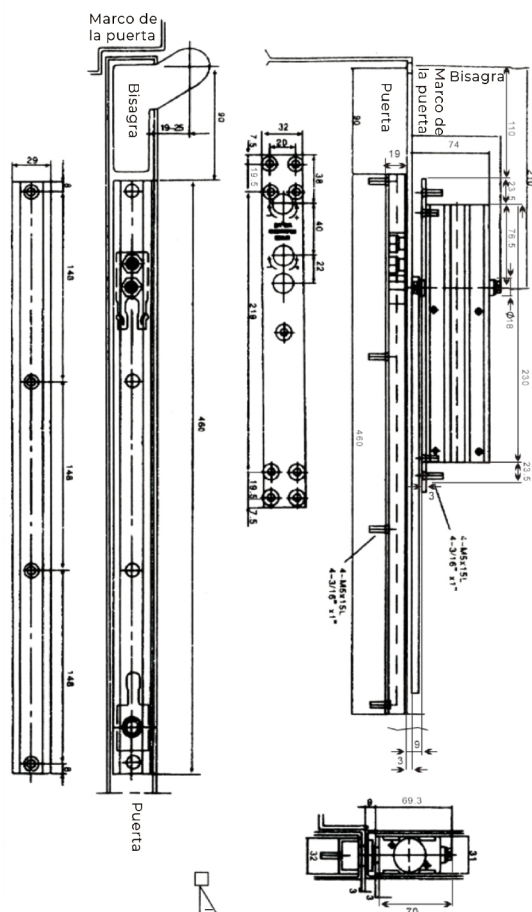

### VS-8300BC (90KG /198Lbs)

Nombre de las piezas y plano de montaje

Método de ajuste de velocidad (BC)

Ángulo de apertura (mantener abierta)

## VS-8300BC

Apertura con mano izquierda

Apertura con mano derecha

Apertura a mano izquierda (instalación de jamb superior)

Apertura a mano derecha (instalación de jamb superior)