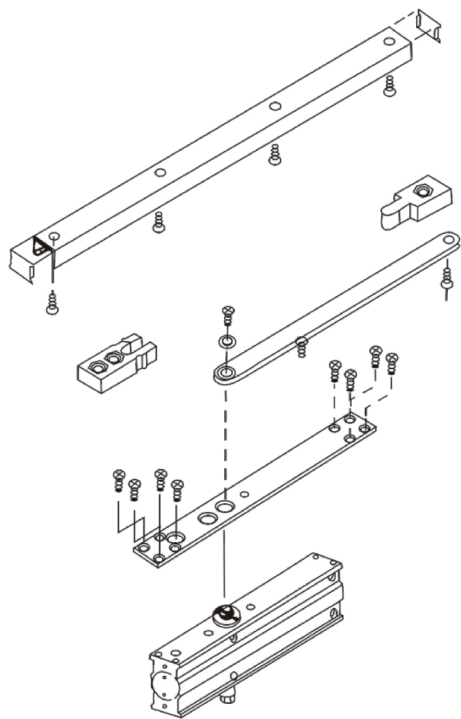

### VS-8300BC (90KG /198Lbs)

Nombre de las piezas y plano de montaje

Método de ajuste de velocidad (BC)

Ángulo de apertura (mantener abierta)

## VS-8300BC

Apertura con mano izquierda

Apertura con mano derecha

Apertura a mano izquierda (instalación de jamb superior)

Apertura a mano derecha (instalación de jamb superior)