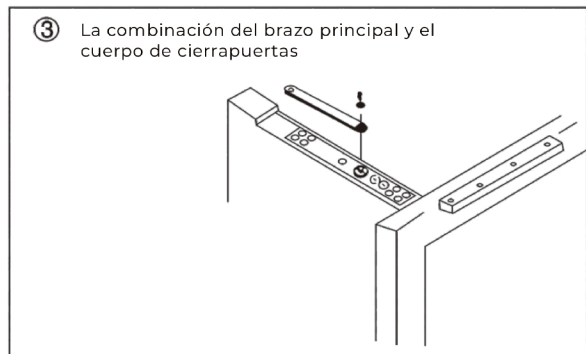

### VS-8300BC (90KG /198Lbs)

Nombre de las piezas y plano de montaje

Método de ajuste de velocidad (BC)

Ángulo de apertura (mantener abierta)

## VS-8300BC

Apertura con mano izquierda

Apertura con mano derecha

Apertura a mano izquierda (instalación de jamb superior)

Apertura a mano derecha (instalación de jamb superior)