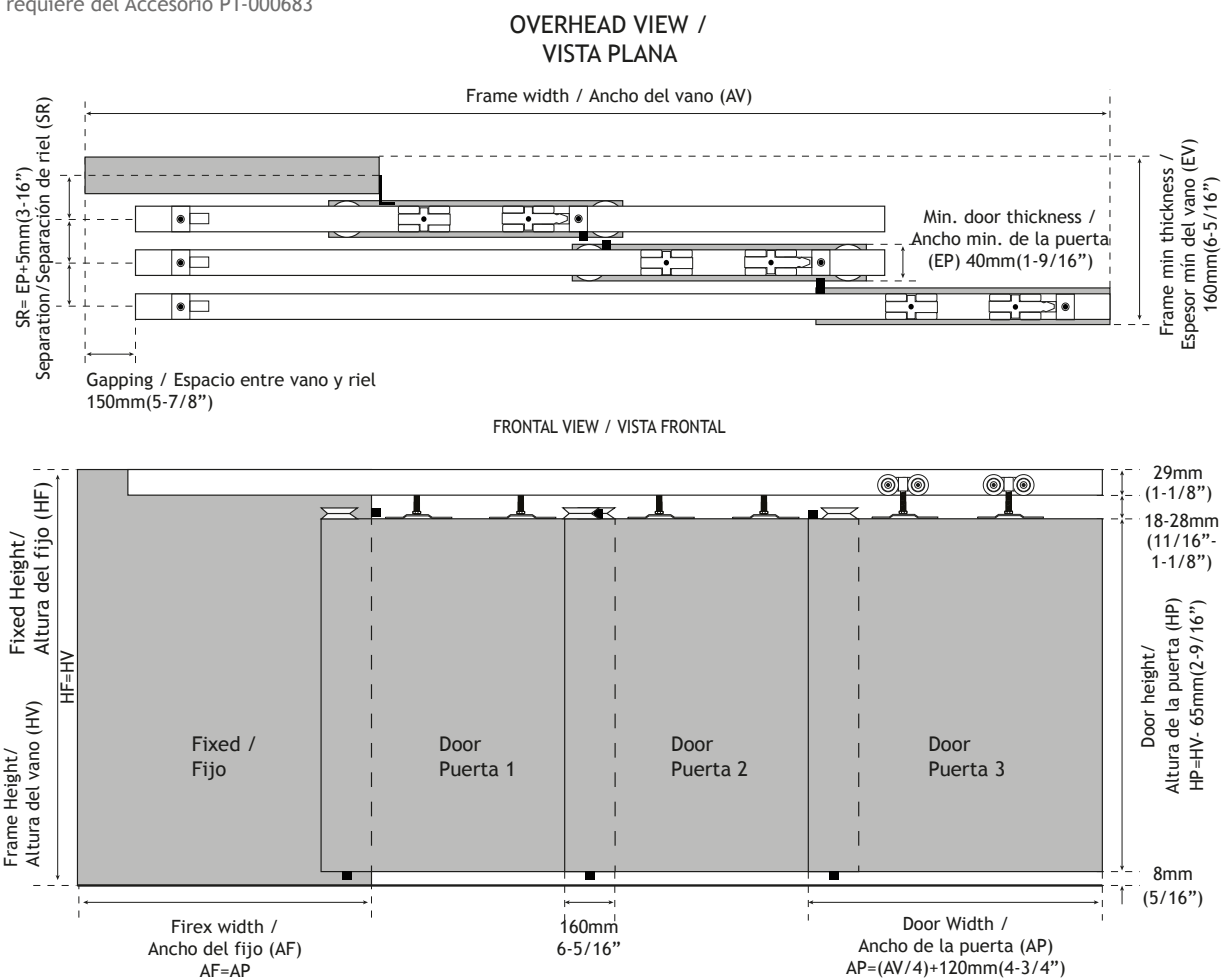

SISTEMAS DESLIZABLES

SISTEMA CAR001

Guía de Instalación

CAR001

Formato sin escala

CAR001 (Telescópico)

LOAD CAPACITY: **132Lbs** PER PANEL
Required Accessory: PT-000683

CAPACIDAD DE CARGA **60 Kg** POR HOJA
Se requiere del Accesorio PT-000683

NOTE: For use with 2 or more panels. Consult a sales associate.
NOTA: Se puede usar para 2 o más hojas. Consulte con su vendedor.