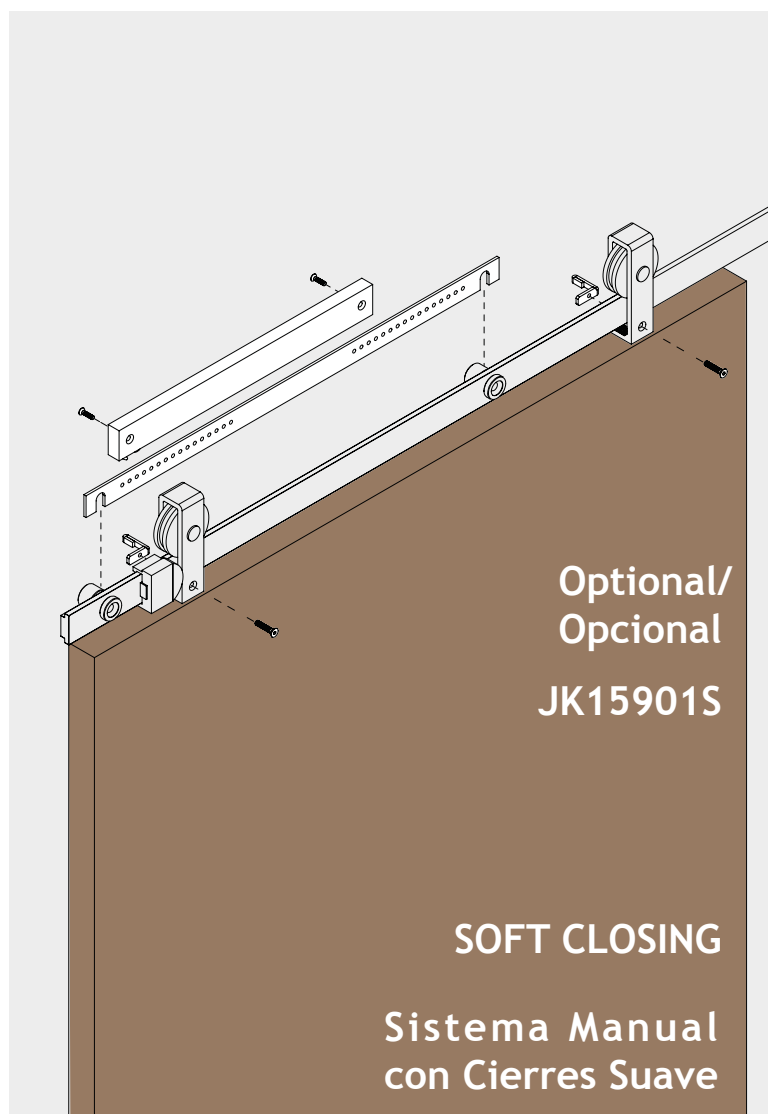

## SISTEMA "CHARRIOT"

Guía de Instalación

JK15901

Formato sin escala