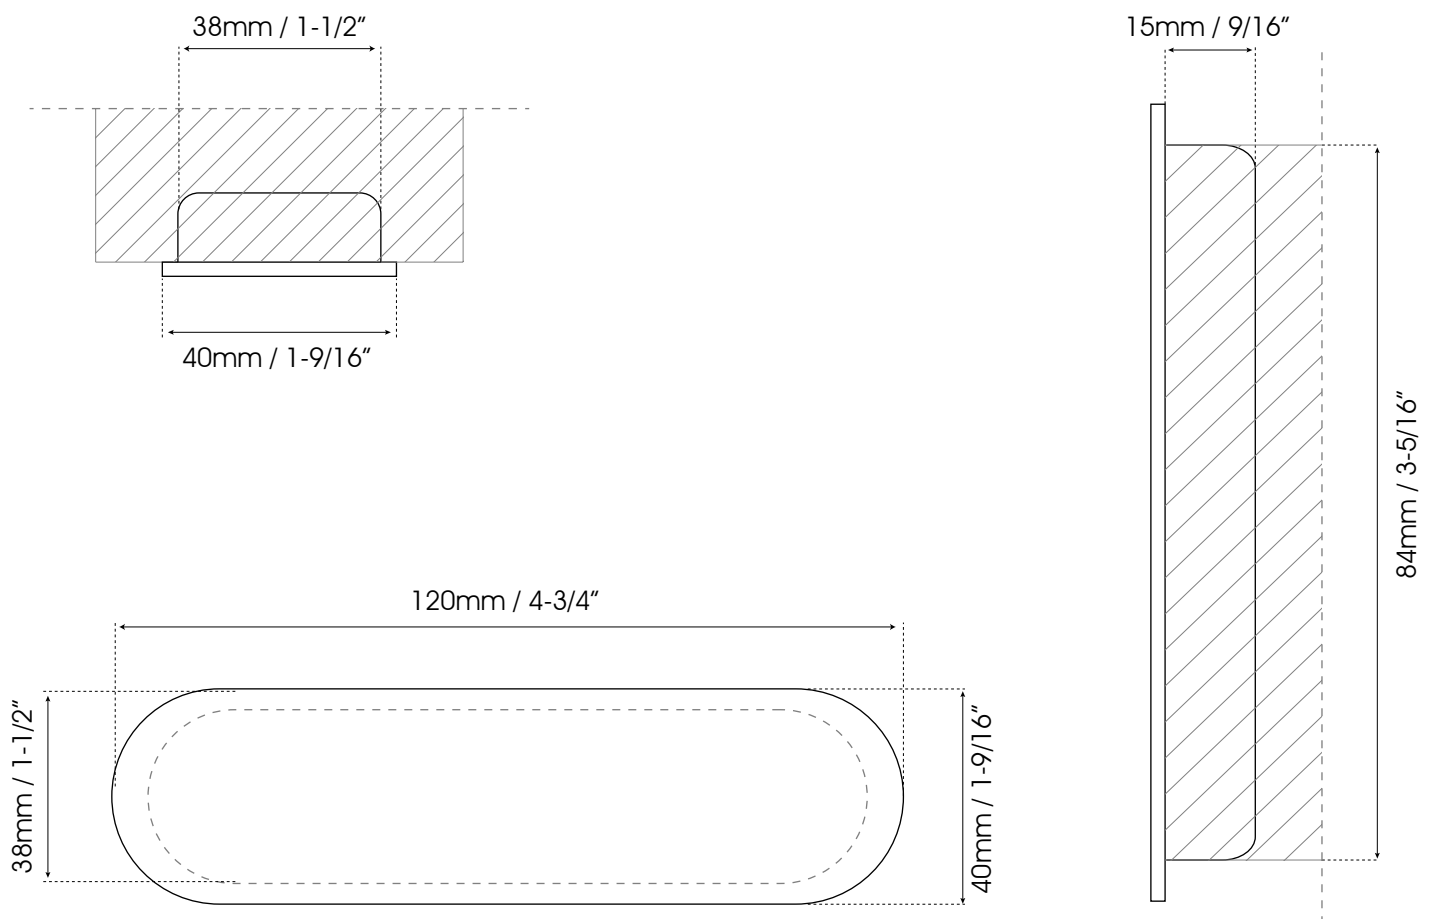

JALADERAS PARA EMBUTIR

Guía de corte para mueble WFH203

Formato sin escala

Corte de mueble

Aplicar pegamento
epóxico al borde.