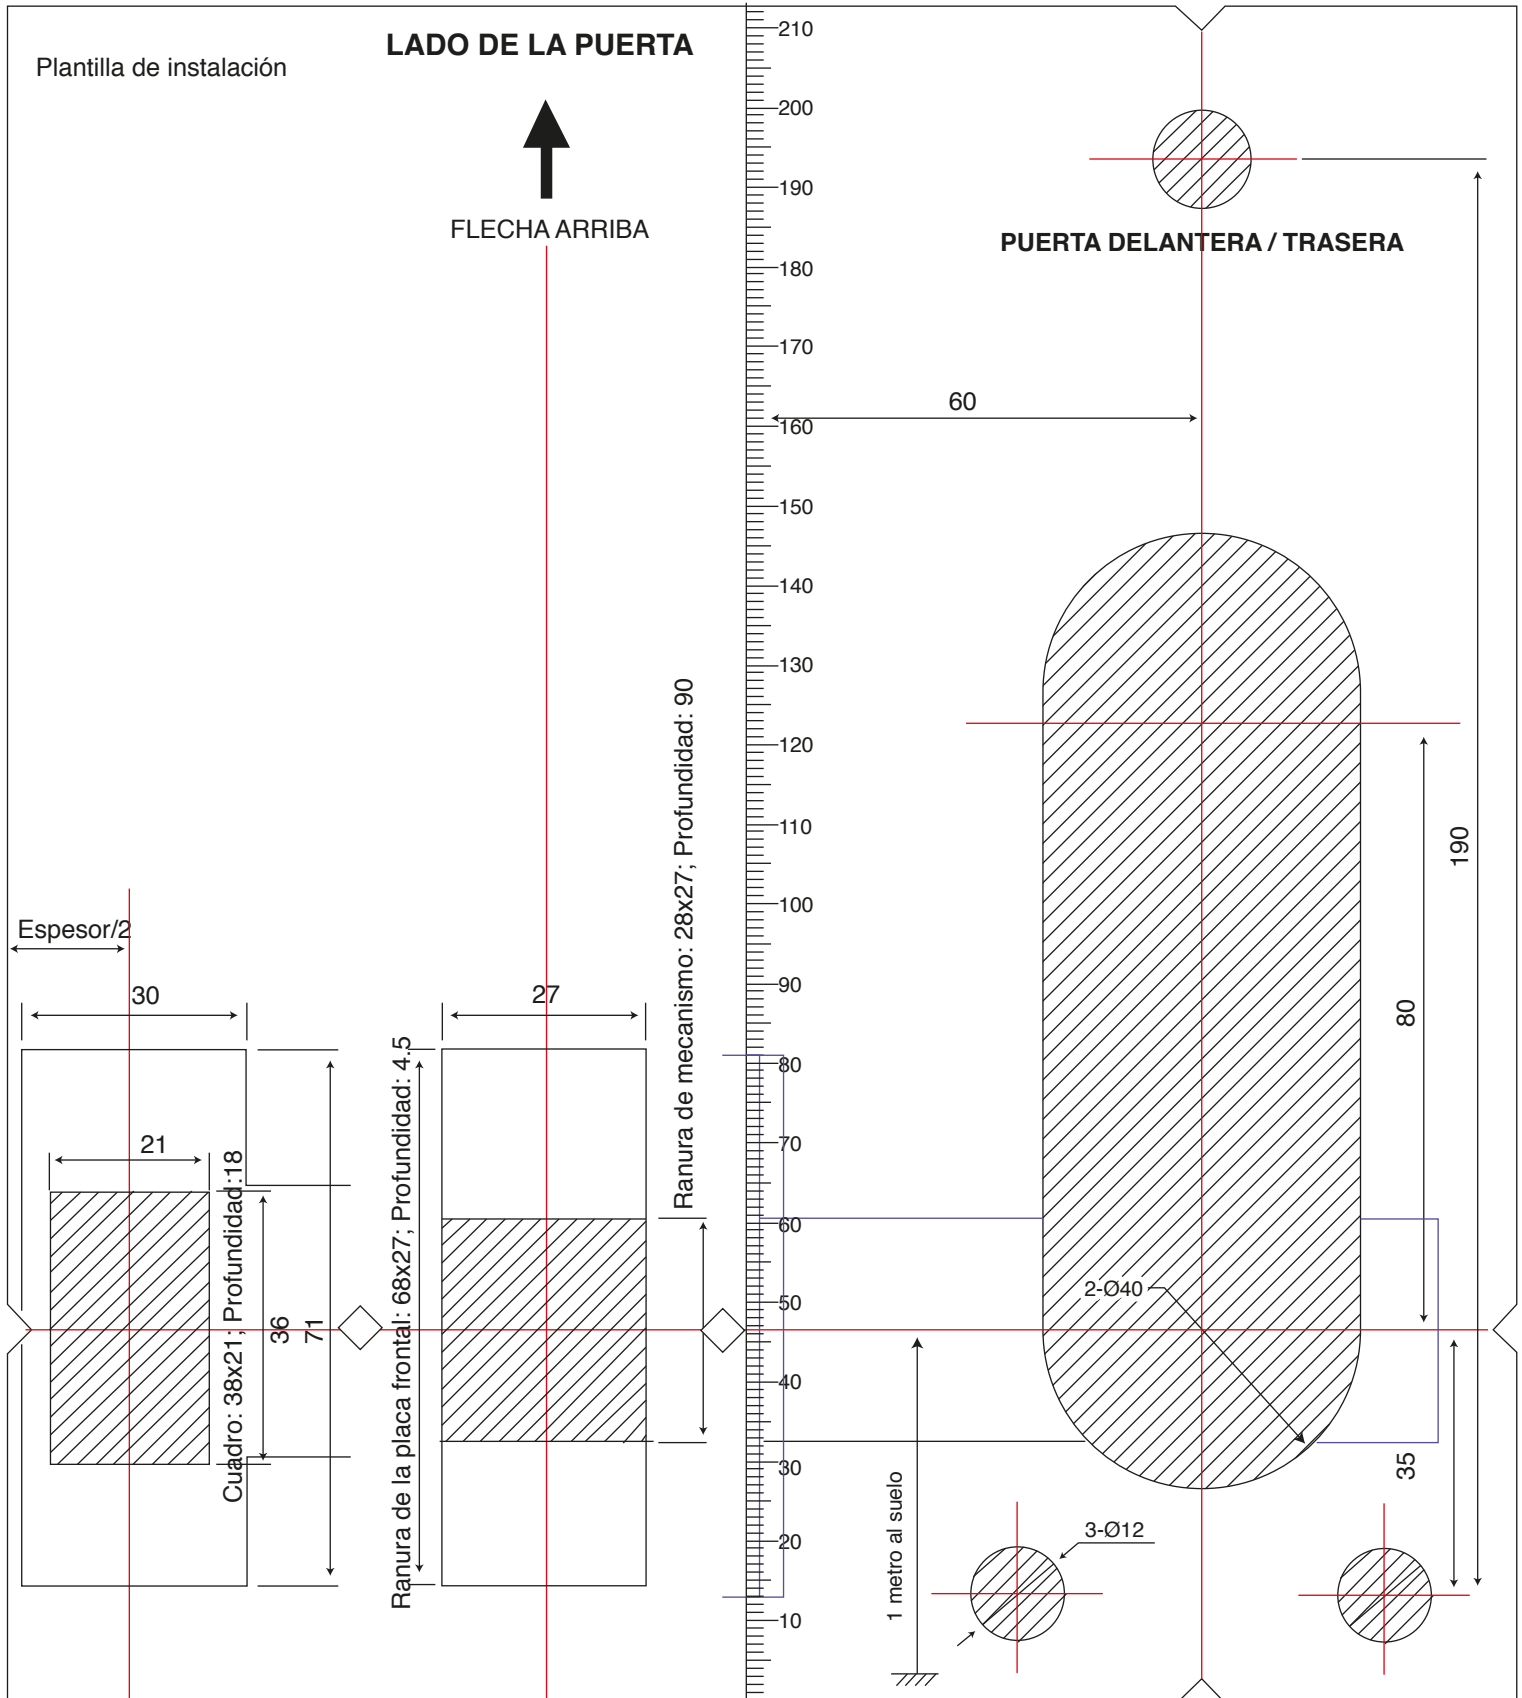

CERRADURAS DIGITALES

CON BLUETOOTH

Guía de Corte

JKBTN1

60# Guía de Pestillo