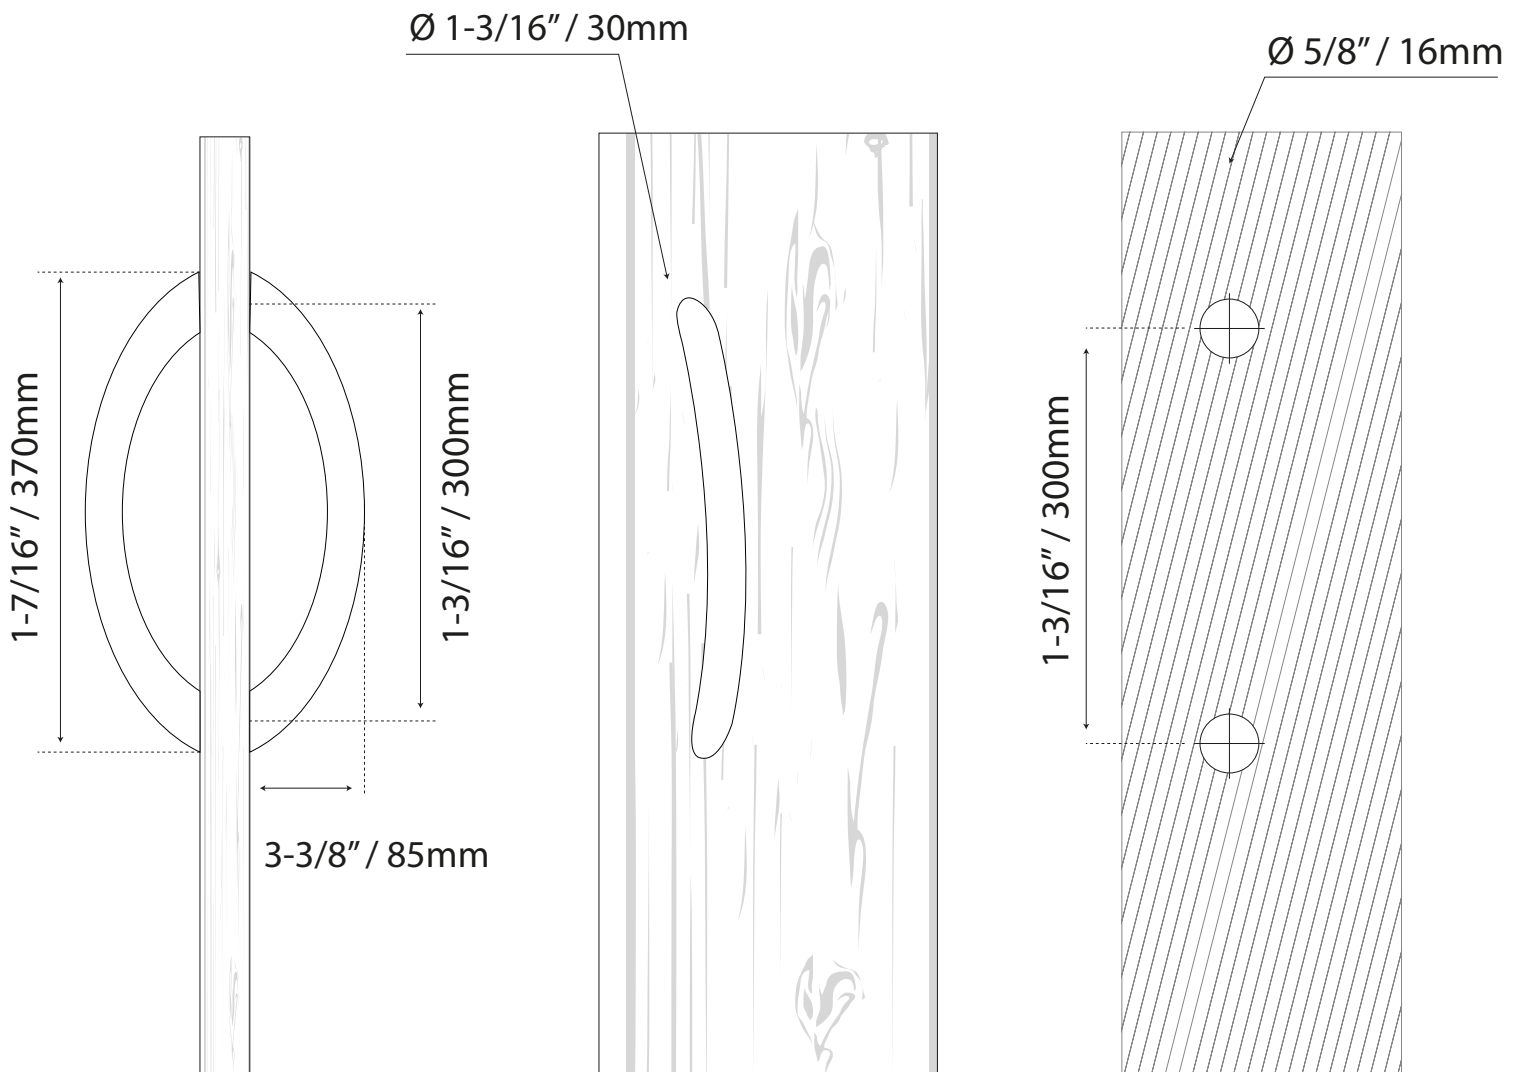

JALADERAS PARA PUERTA

MANILLÓN ACERO INOXIDABLE

COD. PH061

Guía de corte

Formato sin escala