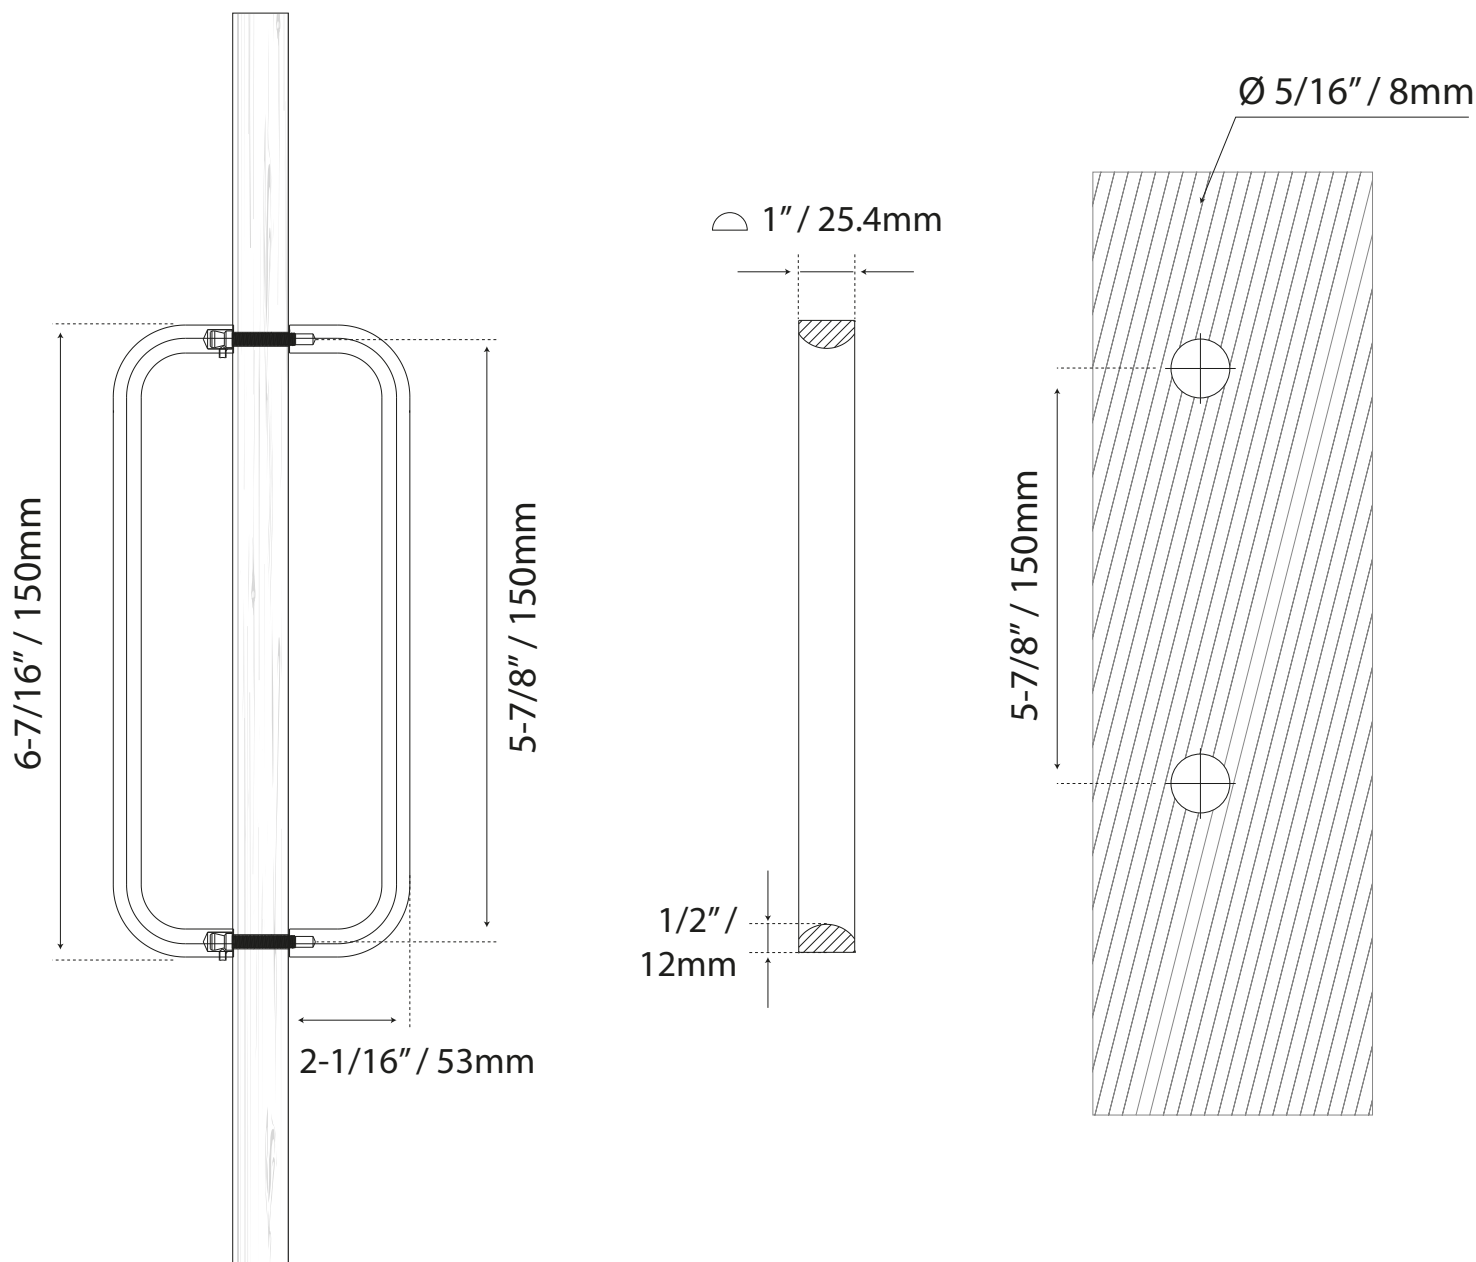

JALADERAS PARA PUERTA

MANILLÓN ACERO INOXIDABLE - SÓLIDO

COD. VS-043

Guía de corte

Formato sin escala