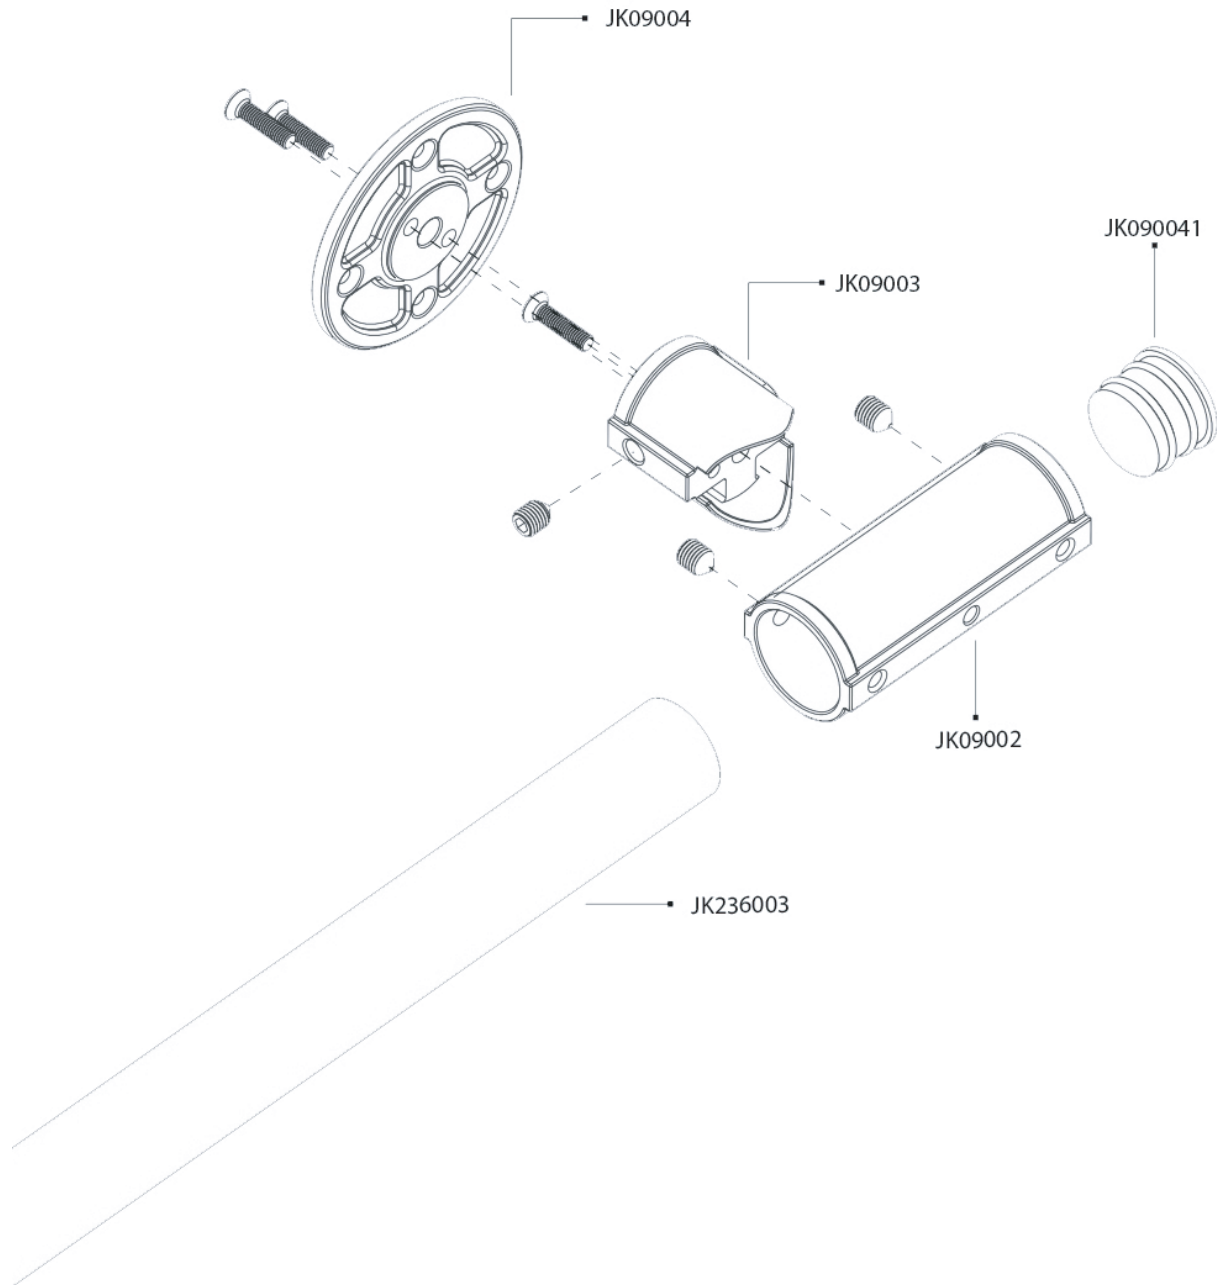

SISTEMAS MODULARES

CONECTOR CONCAVO

Cod. JK09003

Tipo de ensamble

Formato sin escala