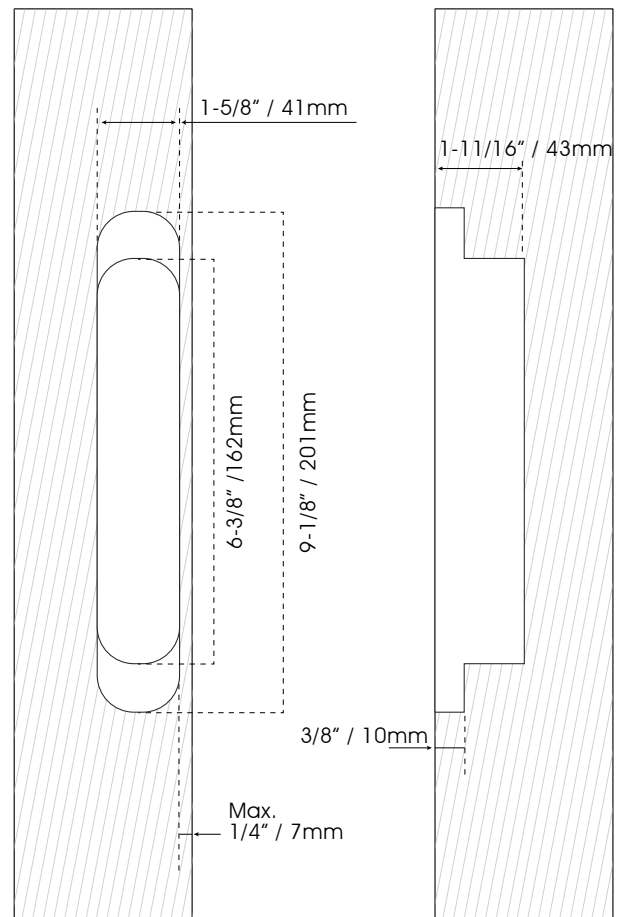

Corte de la puerta