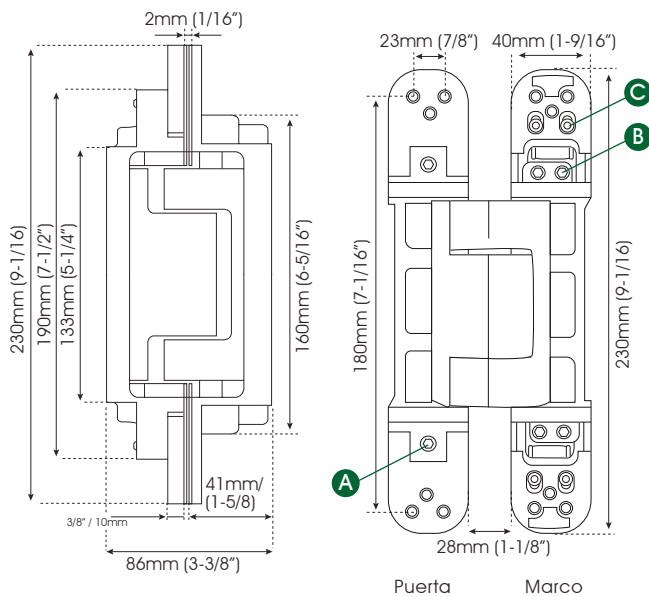

## BISAGRA OCULTA 230mm

COD. WBC230

Guía de corte

Formato sin escala

### Corte de la puerta