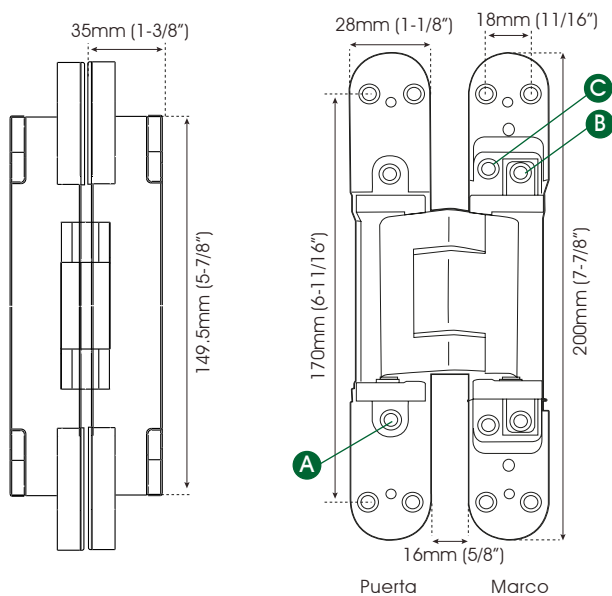

BISAGRAS Y PIVOTES

BISAGRA OCULTA 200mm

COD. WBC200

Formato sin escala

Guía de corte

Ficha técnica

Corte de la puerta

ALINEAMIENTO DE LA PUERTA

- A) Ajuste Horizontal
- B) Ajuste de profundidad
- C) Ajuste vertical