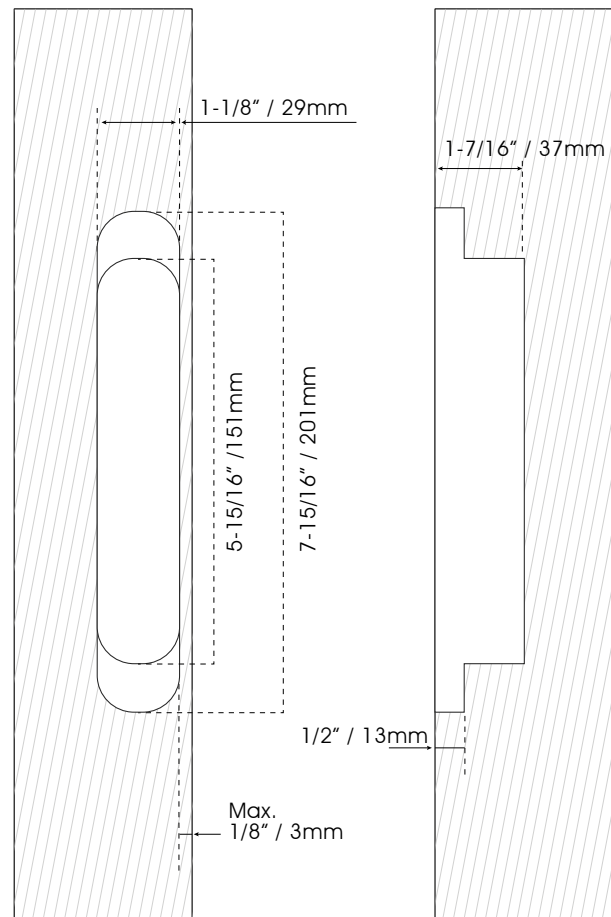

BISAGRAS Y PIVOTES

BISAGRA OCULTA 200mm

COD. WBC200

Formato sin escala

Guía de corte

Ficha técnica

Corte de la puerta

ALINEAMIENTO DE LA PUERTA

- A) Ajuste Horizontal
- B) Ajuste de profundidad
- C) Ajuste vertical