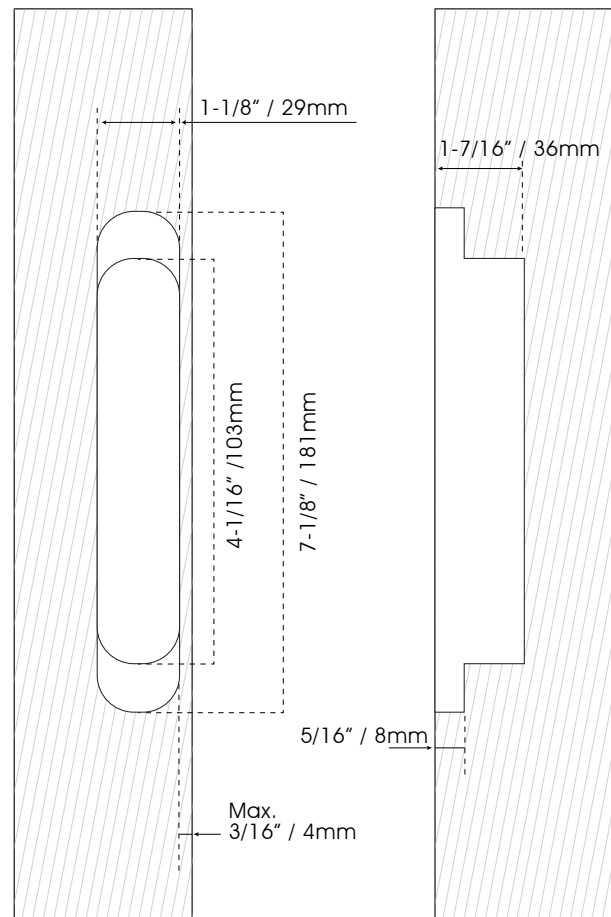

Corte de la puerta