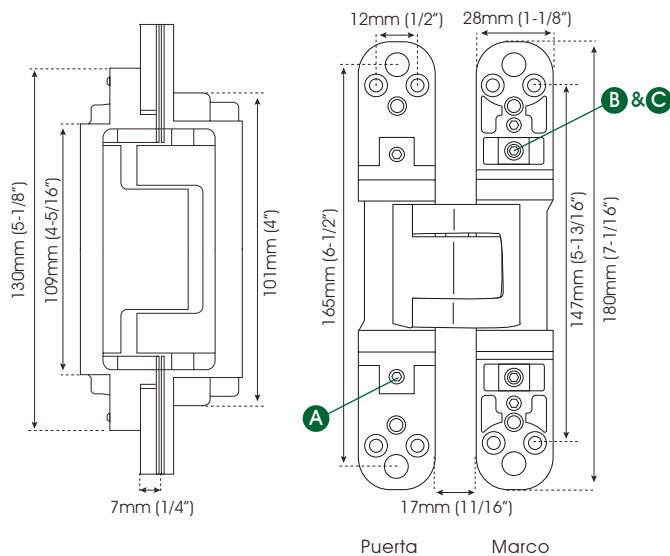

## BISAGRA OCULTA 180mm

COD. WBC180

Guía de corte

Formato sin escala

### Corte de la puerta

### ALINEAMIENTO DE LA PUERTA

- A) Ajuste Horizontal
- B) Ajuste de profundidad
- C) Ajuste vertical