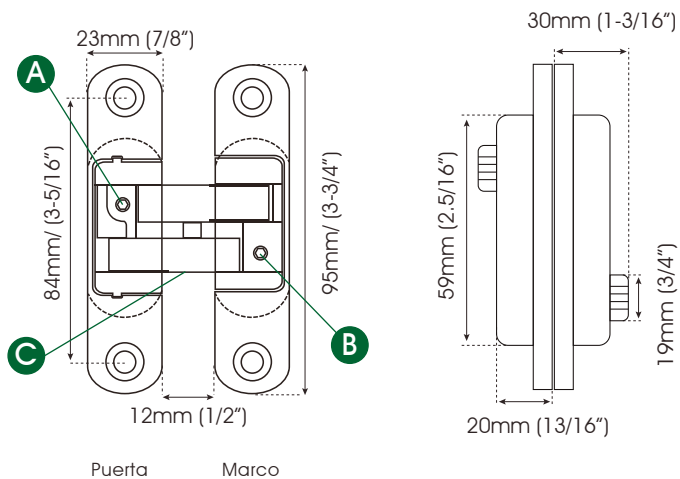

BISAGRAS Y PIVOTES

BISAGRA OCULTA 95mm

COD. WBC95R / WBC95L

Guía de corte

Formato sin escala

Ficha técnica

Corte de la puerta

ALINEAMIENTO DE LA PUERTA

- A) Ajuste Horizontal
- B) Ajuste de profundidad
- C) Ajuste vertical