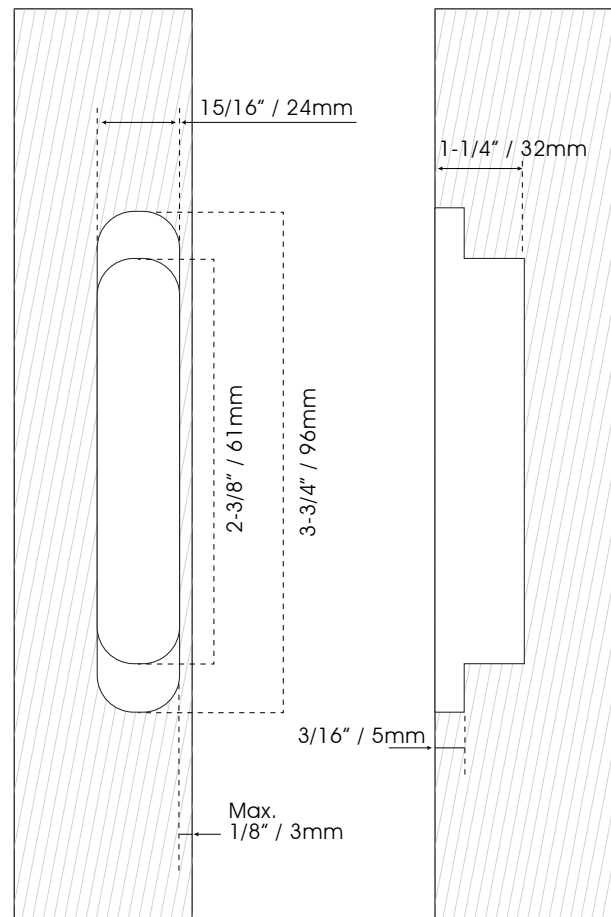

BISAGRAS Y PIVOTES

BISAGRA OCULTA 95mm

COD. WBC95R / WBC95L

Guía de corte

Formato sin escala

Ficha técnica

Corte de la puerta

ALINEAMIENTO DE LA PUERTA

- A) Ajuste Horizontal
- B) Ajuste de profundidad
- C) Ajuste vertical